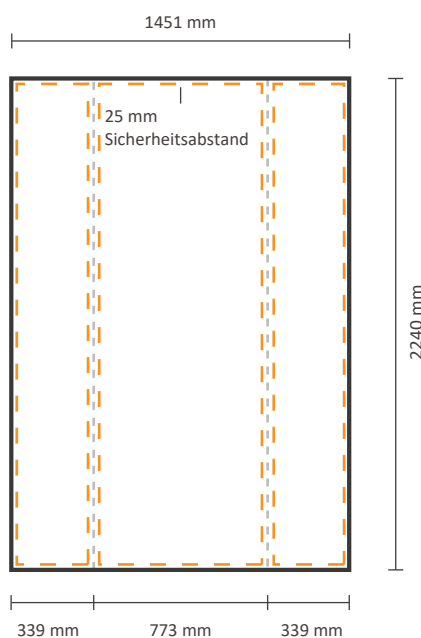

Pop-Up Frame 1 x 3 Felder

Grafische Spezifikationen

Datei für vorne und die Seiten

Der Druck für die Vorderseite kann mit oder ohne Seitenflächendruck bestellt werden. Siehe unten für die Möglichkeiten:

Tatsächliche Größe der Grafik:

Inklusiv Grafik an der Seite:

1451 * 2240 mm (B/H)

Exklusiv Grafik an der Seite:

773 * 2240 mm (B/H)

Datei für Rückseite

Tatsächliche Größe der Grafik:

773 * 2240 mm (B/H)