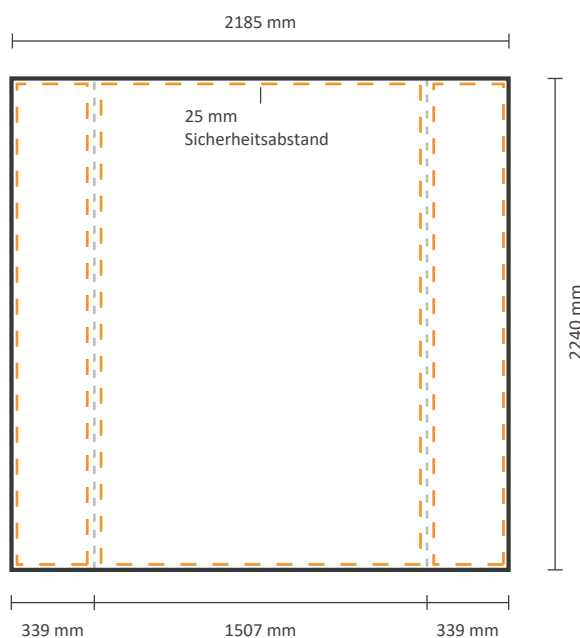

Pop-Up Frame 2 x 3 Felder

Grafische Spezifikationen

Datei für vorne und die Seiten

Der Druck für die Vorderseite kann mit oder ohne Seitenflächendruck bestellt werden. Siehe unten für die Möglichkeiten:

Tatsächliche Größe der Grafik:

Inklusiv Grafik an der Seite:	2185 * 2240 mm (B/H)	
Exklusiv Grafik an der Seite:	1507 * 2240 mm (B/H)	

Datei für Rückseite

Tatsächliche Größe der Grafik: 1507 * 2240 mm (B/H)