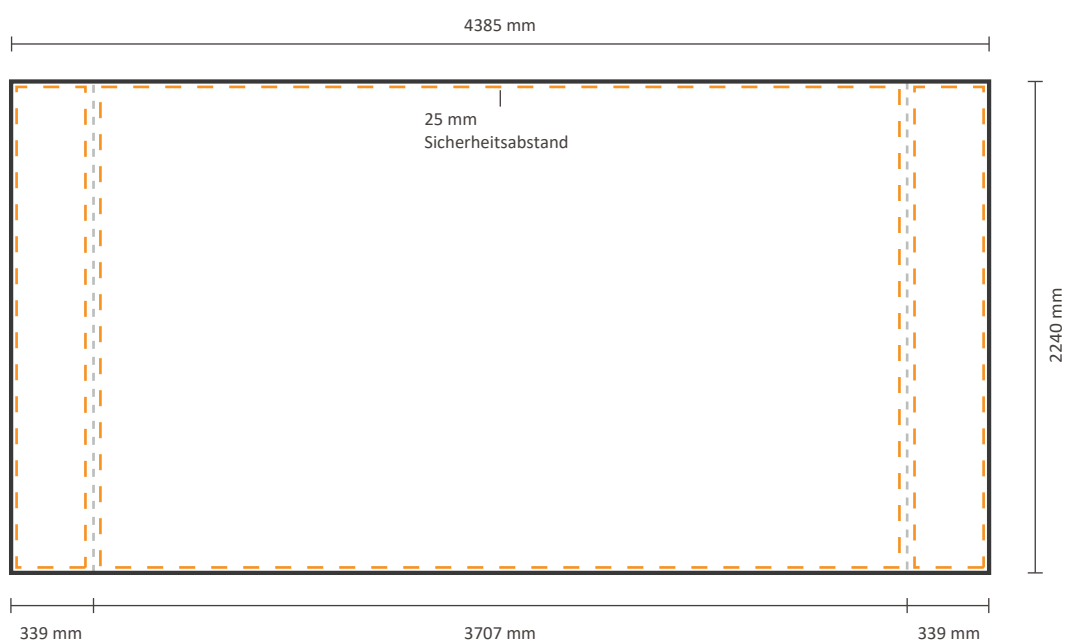

Pop-Up Frame 5 x 3 Felder

Grafische Spezifikationen

Datei für vorne und die Seiten

Der Druck für die Vorderseite kann mit oder ohne Seitenflächendruck bestellt werden. Siehe unten für die Möglichkeiten:

Tatsächliche Größe der Grafik:

Inklusiv Grafik an der Seite: 4385 * 2240 mm (B/H)

Exklusiv Grafik an der Seite: 3707 * 2240 mm (B/H)

Datei für Rückseite

Tatsächliche Größe der Grafik: 3707 * 2240 mm (B/H)