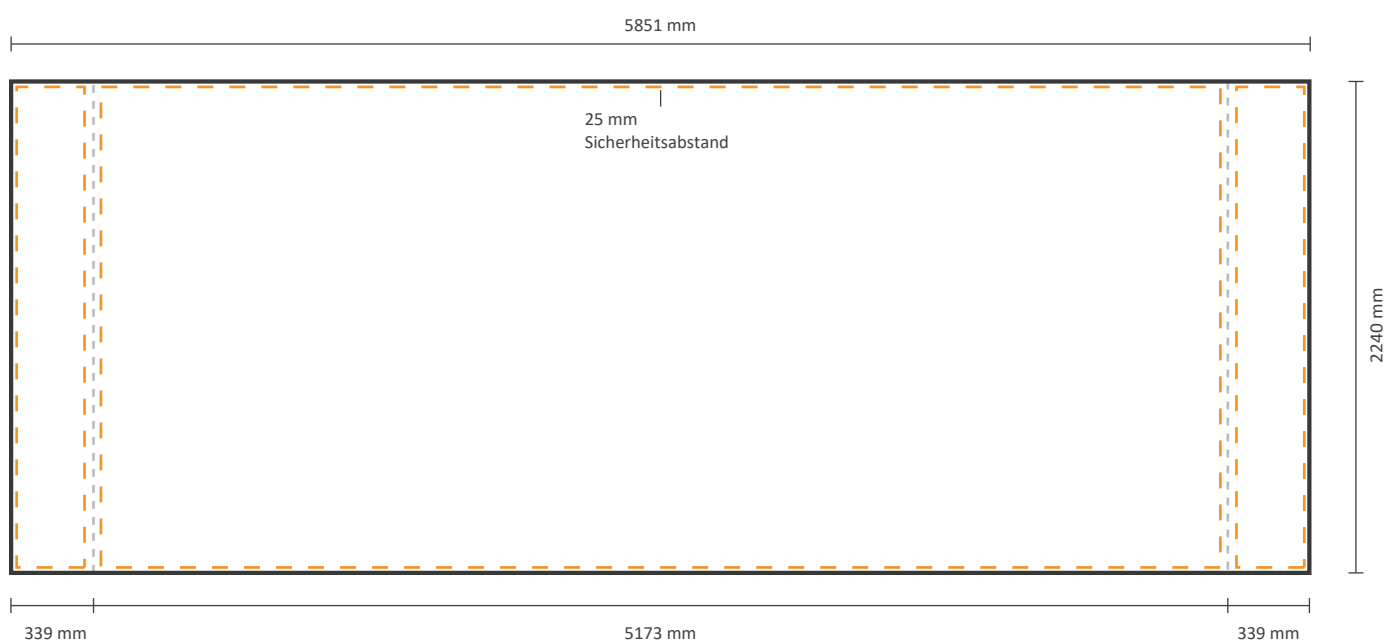

Pop-Up Frame 7 x 3 Felder

Grafische Spezifikationen

Datei für vorne und die Seiten

Der Druck für die Vorderseite kann mit oder ohne Seitenflächendruck bestellt werden. Siehe unten für die Möglichkeiten:

Tatsächliche Größe der Grafik:

Inklusiv Grafik an der Seite: 5851 * 2240 mm (B/H)

Exklusiv Grafik an der Seite: 5173 * 2240 mm (B/H)

Datei für Rückseite

Tatsächliche Größe der Grafik: 5173 * 2240 mm (B/H)