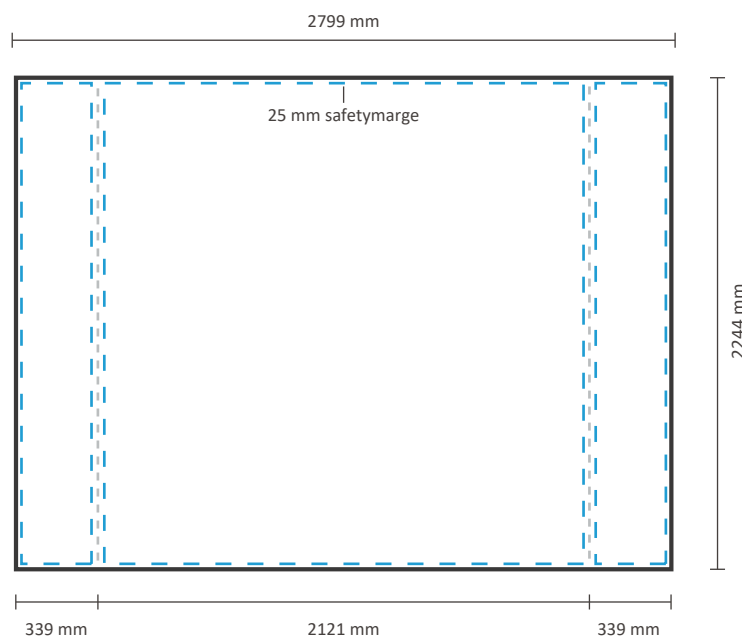

Messewand POP UP Frame gebogen

Grafische Spezifikationen

Datei für vorne und die Seiten

Der Druck für die Vorderseite kann mit oder ohne Seitenflächendruck bestellt werden.
Siehe unten für die Möglichkeiten:

Tatsächliche Größe der Grafik:

Inklusiv Grafik an der Seite: 2799 * 2244 mm (B/H)

Exklusiv Grafik an der Seite: 2117 * 2244 mm (B/H)

Datei für Rückseite

Tatsächliche Größe der Grafik: 2390 * 2244 mm (B/H)