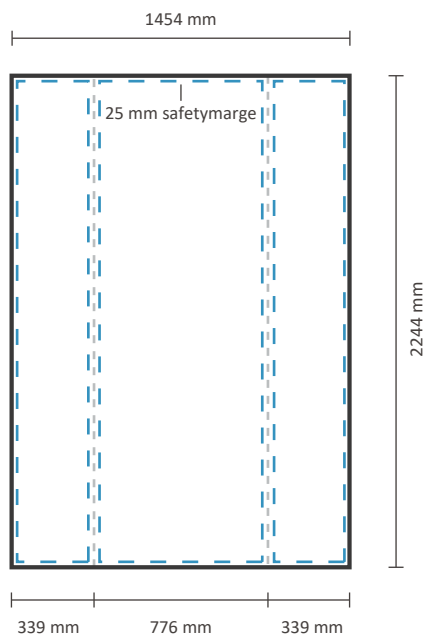

Grafische Spezifikationen

Datei für vorne und die Seiten

Der Druck für die Vorderseite kann mit oder ohne Seitenflächendruck bestellt werden. Siehe unten für die Möglichkeiten:

Tatsächliche Größe der Grafik:

Inklusiv Grafik an der Seite:

1454 * 2244 mm (B/H)

Exklusiv Grafik an der Seite:

772 * 2244 mm (B/H)

Datei für Rückseite

Tatsächliche Größe der Grafik:

772 * 2244 mm (B/H)

POP UP Frame 151 x 224 cm

Inklusiv Grafik an der Seite: 2190 * 2244 mm (B/H) 

Exklusiv Grafik an der Seite: 1508 * 2244 mm (B/H) 

Datei für Rückseite

Tatsächliche Größe der Grafik: 1508 * 2244 mm (B/H)

POP UP Frame 224 x 224 cm

Grafische Spezifikationen

Exklusiv Grafik an der Seite: 2244 * 2244 mm (B/H) 

Datei für Rückseite

Tatsächliche Größe der Grafik: 2244 * 2244 mm (B/H)

POP UP Frame 298 x 224 cm

Grafische Spezifikationen

Datei für vorne und die Seiten