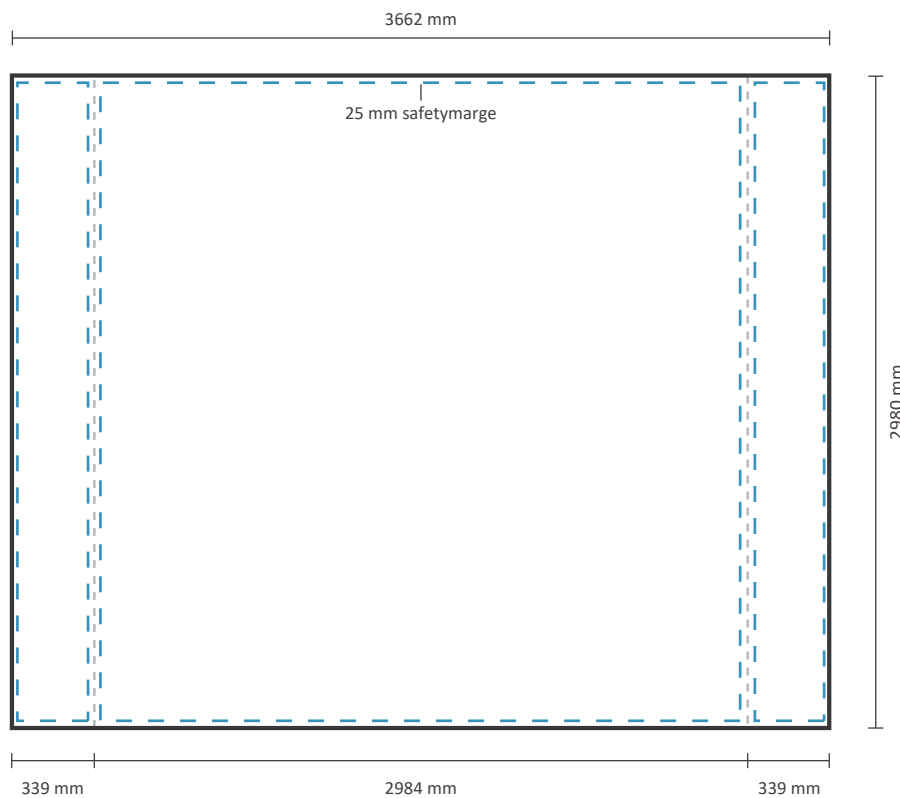

Inklusiv Grafik an der Seite: 2190 * 2980 mm (B/H) 

Exklusiv Grafik an der Seite: 1508 * 2980 mm (B/H) 

Datei für Rückseite

Tatsächliche Größe der Grafik: 1508 * 2980 mm (B/H)

POP UP Frame 224 x 298 cm

Grafische Spezifikationen

Exklusiv Grafik an der Seite: 2244 * 2980 mm (B/H) 

Datei für Rückseite

Tatsächliche Größe der Grafik: 2244 * 2980 mm (B/H)

POP UP Frame 298 x 298 cm

Grafische Spezifikationen

Datei für vorne und die Seiten

Der Druck für die Vorderseite kann mit oder ohne Seitenflächendruck bestellt werden. Siehe unten für die Möglichkeiten:

Tatsächliche Größe der Grafik:

Inklusiv Grafik an der Seite: 3662 * 2980 mm (B/H)

Exklusiv Grafik an der Seite: 2980 * 2980 mm (B/H)

Inklusiv Grafik an der Seite: 5134 * 2980 mm (B/H)

Exklusiv Grafik an der Seite: 4452 * 2980 mm (B/H)

Datei für Rückseite

Tatsächliche Größe der Grafik: 4452 * 2980 mm (B/H)

POP UP Frame 517 x 298 cm

Grafische Spezifikationen