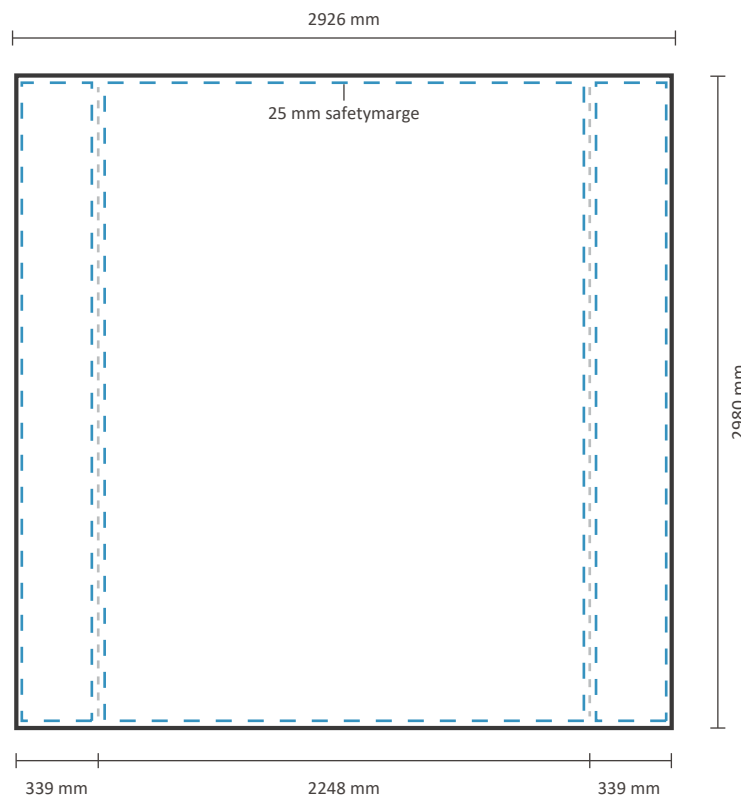

Inklusiv Grafik an der Seite: 5134 * 2244 mm (B/H)

Exklusiv Grafik an der Seite: 4452 * 2244 mm (B/H)

Datei für Rückseite

Tatsächliche Größe der Grafik: 4452 * 2244 mm (B/H)

POP UP Frame 517 x 224 cm

Grafische Spezifikationen

Inklusiv Grafik an der Seite: 2190 * 2980 mm (B/H) 

Exklusiv Grafik an der Seite: 1508 * 2980 mm (B/H) 

Datei für Rückseite

Tatsächliche Größe der Grafik: 1508 * 2980 mm (B/H)

POP UP Frame 224 x 298 cm

Grafische Spezifikationen

Exklusiv Grafik an der Seite: 2244 * 2980 mm (B/H) 

Datei für Rückseite

Tatsächliche Größe der Grafik: 2244 * 2980 mm (B/H)

POP UP Frame 298 x 298 cm

Grafische Spezifikationen

Datei für vorne und die Seiten

Inklusiv Grafik an der Seite: 5134 * 2980 mm (B/H)

Exklusiv Grafik an der Seite: 4452 * 2980 mm (B/H)

Datei für Rückseite

Tatsächliche Größe der Grafik: 4452 * 2980 mm (B/H)

POP UP Frame 517 x 298 cm

Grafische Spezifikationen