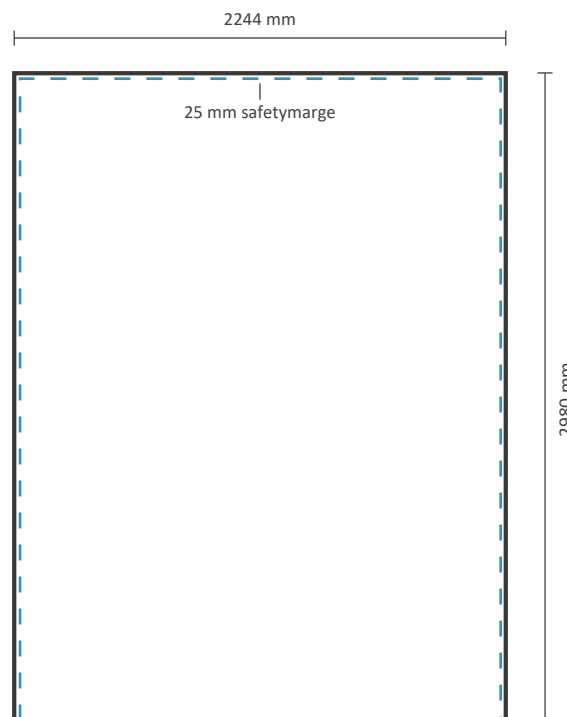

Inklusiv Grafik an der Seite: 2190 * 2980 mm (B/H) 

Exklusiv Grafik an der Seite: 1508 * 2980 mm (B/H) 

Datei für Rückseite

Tatsächliche Größe der Grafik: 1508 * 2980 mm (B/H)

POP UP Frame 224 x 298 cm

Grafische Spezifikationen

Datei für vorne und die Seiten

Der Druck für die Vorderseite kann mit oder ohne Seitenflächendruck bestellt werden. Siehe unten für die Möglichkeiten:

Tatsächliche Größe der Grafik:

Inklusiv Grafik an der Seite: 2926 * 2980 mm (B/H) 

Exklusiv Grafik an der Seite: 2244 * 2980 mm (B/H) 

Datei für Rückseite

Tatsächliche Größe der Grafik: 2244 * 2980 mm (B/H)

POP UP Frame 298 x 298 cm

Grafische Spezifikationen

Datei für vorne und die Seiten

Inklusiv Grafik an der Seite: 5134 * 2980 mm (B/H)

Exklusiv Grafik an der Seite: 4452 * 2980 mm (B/H)

Datei für Rückseite

Tatsächliche Größe der Grafik: 4452 * 2980 mm (B/H)

POP UP Frame 517 x 298 cm

Grafische Spezifikationen