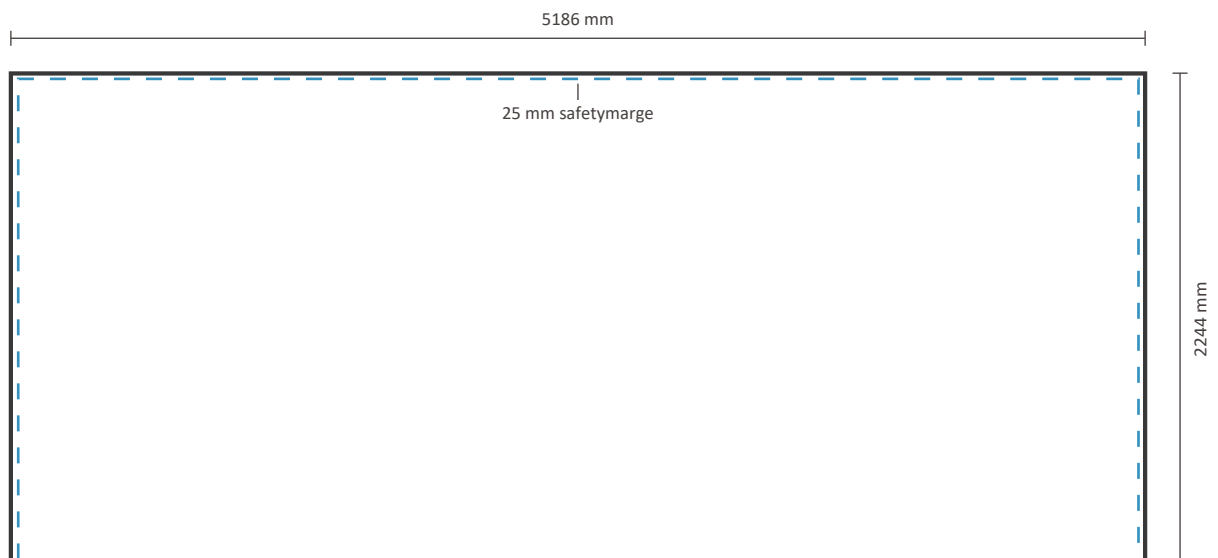

Inklusiv Grafik an der Seite: 5134 * 2244 mm (B/H)

Exklusiv Grafik an der Seite: 4452 * 2244 mm (B/H)

Datei für Rückseite

Tatsächliche Größe der Grafik: 4452 * 2244 mm (B/H)

POP UP Frame 517 x 224 cm

Grafische Spezifikationen

Datei für vorne und die Seiten

Der Druck für die Vorderseite kann mit oder ohne Seitenflächendruck bestellt werden.
Siehe unten für die Möglichkeiten:

Tatsächliche Größe der Grafik:

Inklusiv Grafik an der Seite: 5868 * 2244 mm (B/H)

Exklusiv Grafik an der Seite: 5186 * 2244 mm (B/H)

Datei für Rückseite

Tatsächliche Größe der Grafik: 5186 * 2244 mm (B/H)

POP UP Frame 591 x 224 cm

Grafische Spezifikationen

Datei für vorne und die Seiten

Exklusiv Grafik an der Seite: 2244 * 2980 mm (B/H) 

Datei für Rückseite

Tatsächliche Größe der Grafik: 2244 * 2980 mm (B/H)

POP UP Frame 298 x 298 cm

Grafische Spezifikationen

Datei für vorne und die Seiten