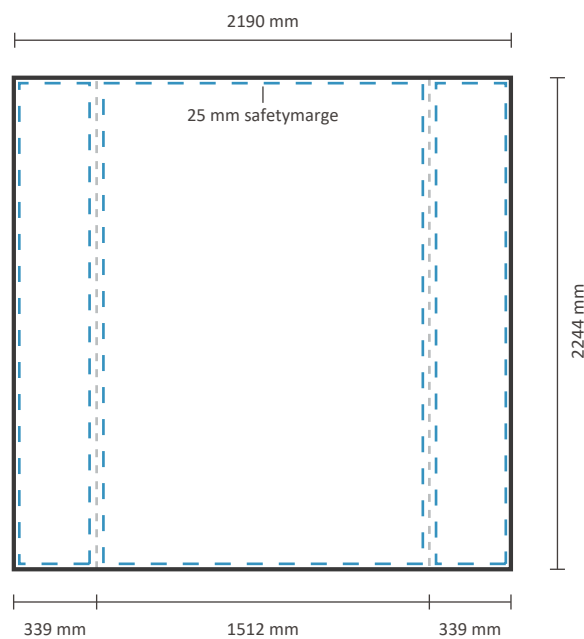

Inklusiv Grafik an der Seite:

1454 * 2244 mm (B/H)

Exklusiv Grafik an der Seite:

772 * 2244 mm (B/H)

Datei für Rückseite

Tatsächliche Größe der Grafik:

772 * 2244 mm (B/H)

POP UP Frame 151 x 224 cm

Grafische Spezifikationen

Datei für vorne und die Seiten

Der Druck für die Vorderseite kann mit oder ohne Seitenflächendruck bestellt werden. Siehe unten für die Möglichkeiten:

Tatsächliche Größe der Grafik:

Inklusiv Grafik an der Seite: 2190 * 2244 mm (B/H) 

Exklusiv Grafik an der Seite: 1508 * 2244 mm (B/H) 

Datei für Rückseite

Tatsächliche Größe der Grafik: 1508 * 2244 mm (B/H)

POP UP Frame 224 x 224 cm

Grafische Spezifikationen

Tatsächliche Größe der Grafik:

Inklusiv Grafik an der Seite: 4396 * 2244 mm (B/H)

Exklusiv Grafik an der Seite: 3714 * 2244 mm (B/H)

Datei für Rückseite

Tatsächliche Größe der Grafik: 3714 * 2244 mm (B/H)