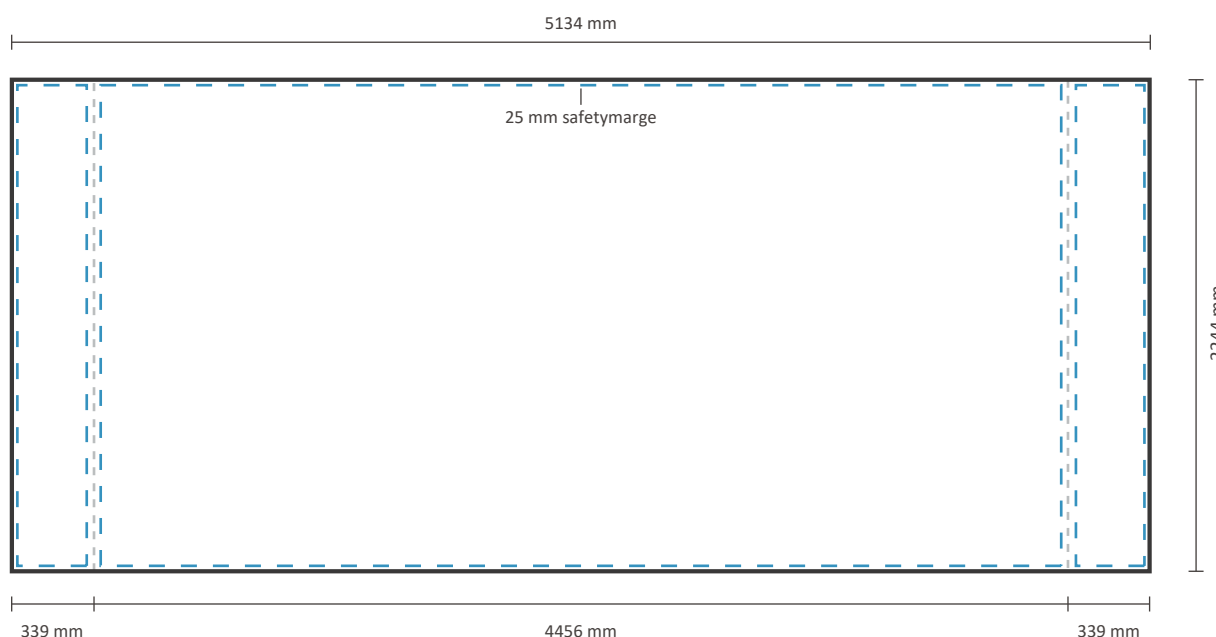

POP UP Frame 444 x 224 cm

Grafische Spezifikationen

Datei für vorne und die Seiten

Der Druck für die Vorderseite kann mit oder ohne Seitenflächendruck bestellt werden.
Siehe unten für die Möglichkeiten:

Tatsächliche Größe der Grafik:

Inklusiv Grafik an der Seite: 5134 * 2244 mm (B/H)

Exklusiv Grafik an der Seite: 4452 * 2244 mm (B/H)

Datei für Rückseite

Tatsächliche Größe der Grafik: 4452 * 2244 mm (B/H)

POP UP Frame 517 x 224 cm

Grafische Spezifikationen