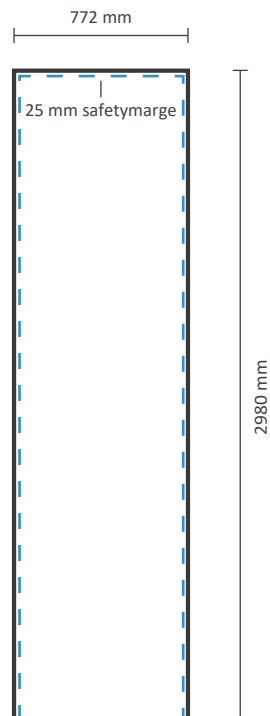

Exklusiv Grafik an der Seite: 5186 * 2244 mm (B/H)

Datei für Rückseite

Tatsächliche Größe der Grafik: 5186 * 2244 mm (B/H)

POP UP Frame 591 x 224 cm

Grafische Spezifikationen

Datei für vorne und die Seiten

Datei für Rückseite

Tatsächliche Größe der Grafik: 5921 * 2244 mm (B/H)

POP UP Frame 77 x 298 cm

Grafische Spezifikationen

Datei für vorne und die Seiten

Der Druck für die Vorderseite kann mit oder ohne Seitenflächendruck bestellt werden. Siehe unten für die Möglichkeiten:

Tatsächliche Größe der Grafik:

Inklusiv Grafik an der Seite:

1454 * 2980 mm (B/H)

Exklusiv Grafik an der Seite:

772 * 2980 mm (B/H)

Datei für Rückseite

Tatsächliche Größe der Grafik:

772 * 2980 mm (B/H)

Inklusiv Grafik an der Seite: 2190 * 2980 mm (B/H) 

Exklusiv Grafik an der Seite: 1508 * 2980 mm (B/H) 

Datei für Rückseite

Tatsächliche Größe der Grafik: 1508 * 2980 mm (B/H)

POP UP Frame 224 x 298 cm

Grafische Spezifikationen