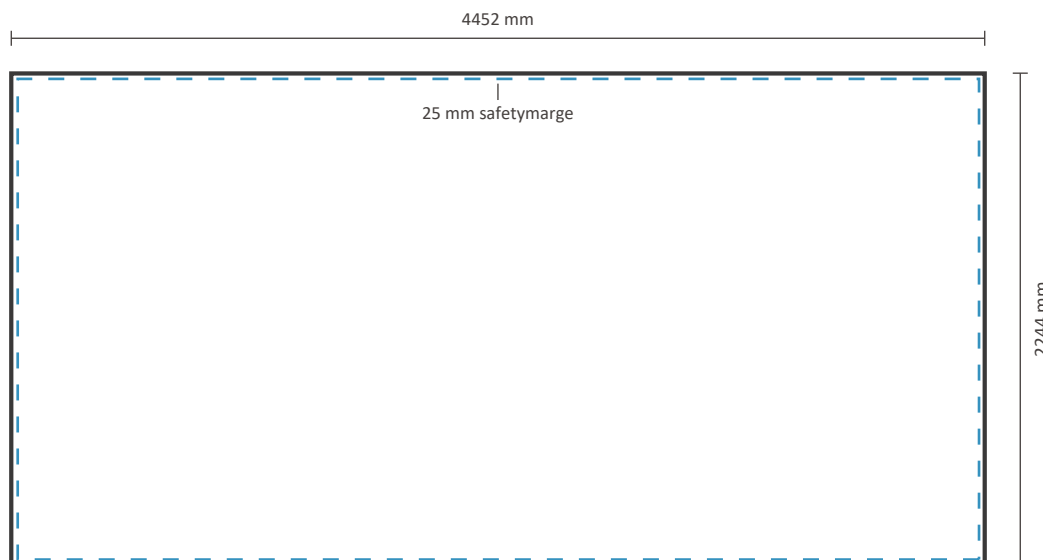

Inklusiv Grafik an der Seite: 5134 * 2244 mm (B/H)

Exklusiv Grafik an der Seite: 4452 * 2244 mm (B/H)

Datei für Rückseite

Tatsächliche Größe der Grafik: 4452 * 2244 mm (B/H)

POP UP Frame 517 x 224 cm

Grafische Spezifikationen

Datei für vorne und die Seiten

Der Druck für die Vorderseite kann mit oder ohne Seitenflächendruck bestellt werden.
Siehe unten für die Möglichkeiten:

Tatsächliche Größe der Grafik:

Inklusiv Grafik an der Seite: 5868 * 2244 mm (B/H)

Exklusiv Grafik an der Seite: 5186 * 2244 mm (B/H)

Datei für Rückseite

Tatsächliche Größe der Grafik: 5186 * 2244 mm (B/H)

POP UP Frame 591 x 224 cm

Grafische Spezifikationen

Datei für vorne und die Seiten

Exklusiv Grafik an der Seite: 2244 * 2980 mm (B/H) 

Datei für Rückseite

Tatsächliche Größe der Grafik: 2244 * 2980 mm (B/H)

POP UP Frame 298 x 298 cm

Grafische Spezifikationen

Datei für vorne und die Seiten