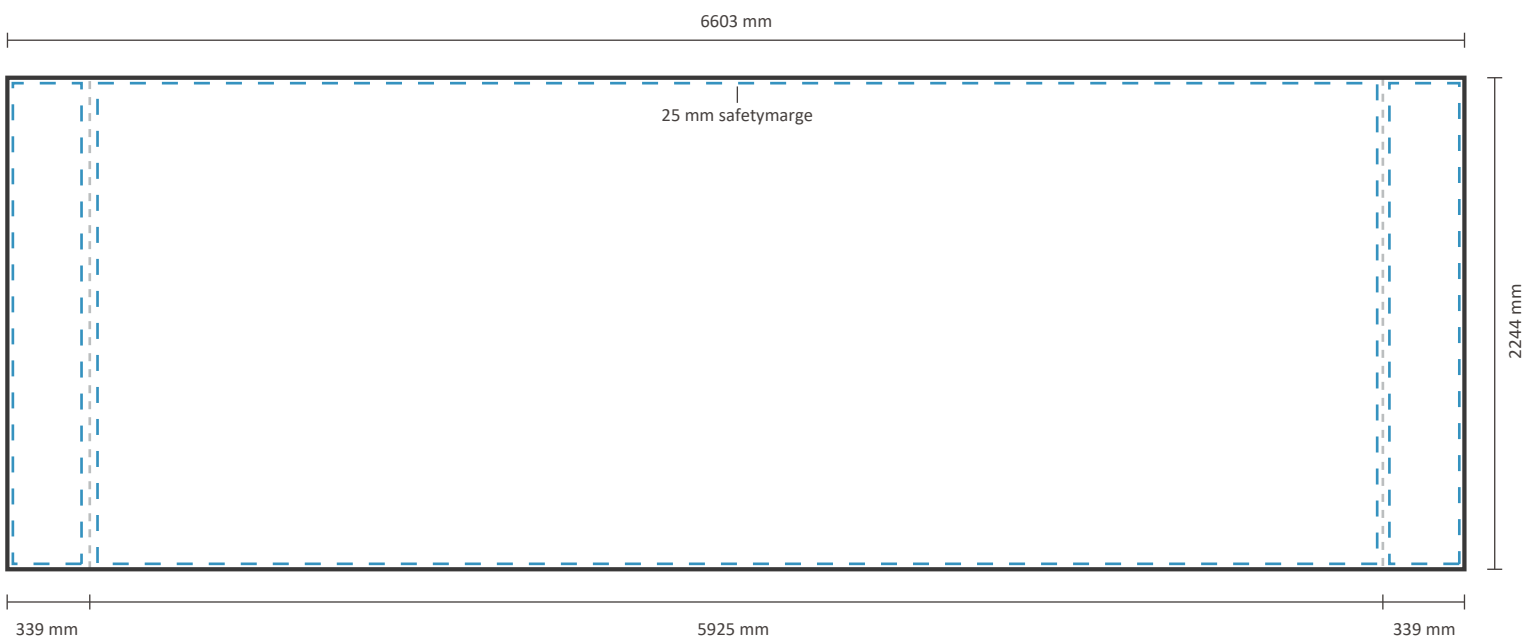

Inklusiv Grafik an der Seite: 5134 * 2244 mm (B/H)

Exklusiv Grafik an der Seite: 4452 * 2244 mm (B/H)

Datei für Rückseite

Tatsächliche Größe der Grafik: 4452 * 2244 mm (B/H)

POP UP Frame 517 x 224 cm

Grafische Spezifikationen

Exklusiv Grafik an der Seite: 5186 * 2244 mm (B/H)

Datei für Rückseite

Tatsächliche Größe der Grafik: 5186 * 2244 mm (B/H)

POP UP Frame 591 x 224 cm

Grafische Spezifikationen

Datei für vorne und die Seiten

Der Druck für die Vorderseite kann mit oder ohne Seitenflächendruck bestellt werden.
Siehe unten für die Möglichkeiten:

Tatsächliche Größe der Grafik:

Inklusiv Grafik an der Seite: 6603 * 2244 mm (B/H)

Exklusiv Grafik an der Seite: 5921 * 2244 mm (B/H)