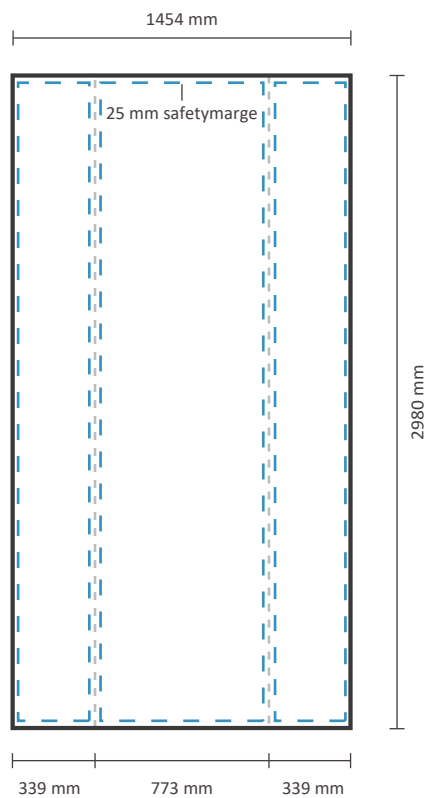

Datei für Rückseite

Tatsächliche Größe der Grafik: 5921 * 2244 mm (B/H)

POP UP Frame 77 x 298 cm

Grafische Spezifikationen

Datei für vorne und die Seiten

Der Druck für die Vorderseite kann mit oder ohne Seitenflächendruck bestellt werden. Siehe unten für die Möglichkeiten:

Tatsächliche Größe der Grafik:

Inklusiv Grafik an der Seite:

1454 * 2980 mm (B/H)

Exklusiv Grafik an der Seite:

772 * 2980 mm (B/H)

Datei für Rückseite

Tatsächliche Größe der Grafik:

772 * 2980 mm (B/H)

Inklusiv Grafik an der Seite: 2190 * 2980 mm (B/H) 

Exklusiv Grafik an der Seite: 1508 * 2980 mm (B/H) 

Datei für Rückseite

Tatsächliche Größe der Grafik: 1508 * 2980 mm (B/H)

POP UP Frame 224 x 298 cm

Grafische Spezifikationen

Exklusiv Grafik an der Seite: 2244 * 2980 mm (B/H) 

Datei für Rückseite

Tatsächliche Größe der Grafik: 2244 * 2980 mm (B/H)

POP UP Frame 298 x 298 cm

Grafische Spezifikationen

Datei für vorne und die Seiten