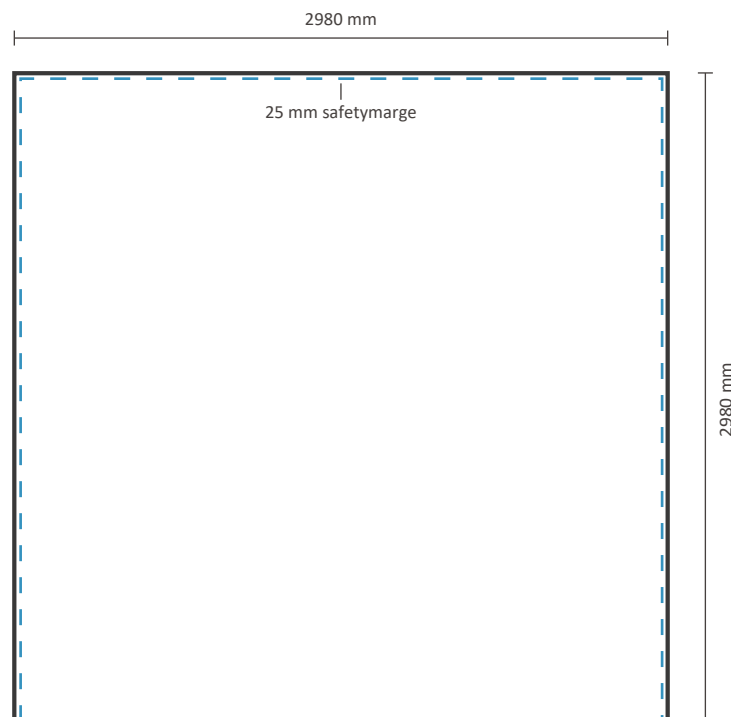

Datei für Rückseite

Tatsächliche Größe der Grafik: 2980 * 2980 mm (B/H)