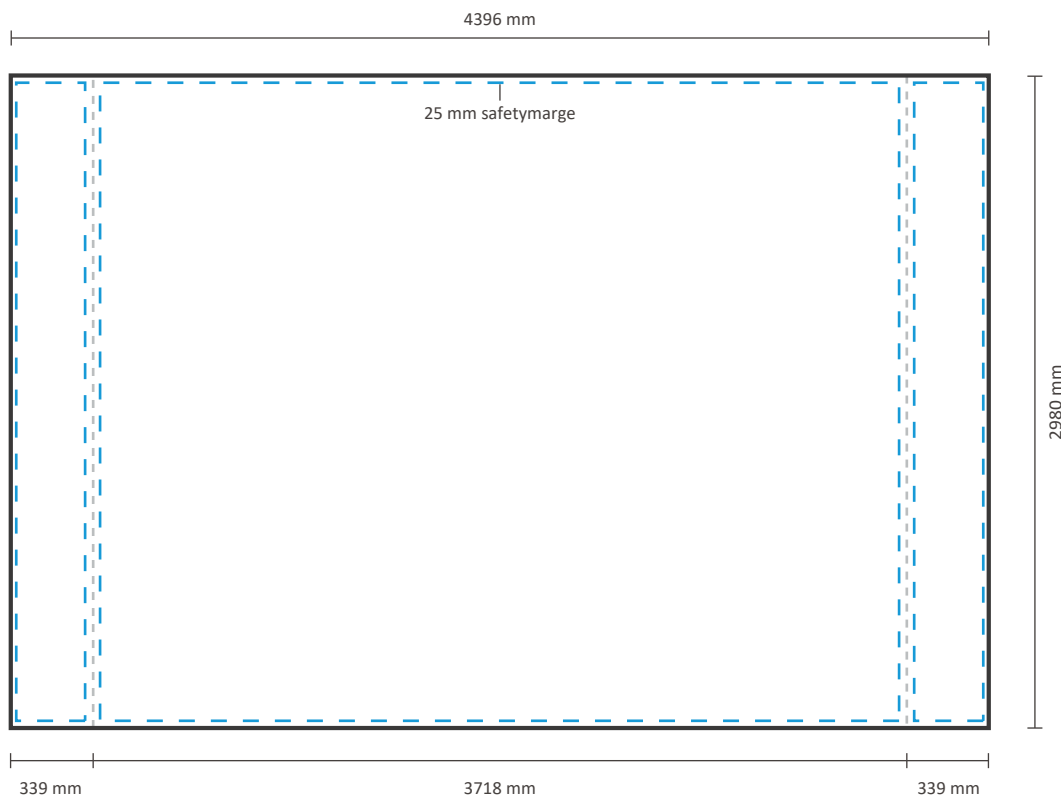

Datei für vorne und die Seiten

Der Druck für die Vorderseite kann mit oder ohne Seitenflächendruck bestellt werden. Siehe unten für die Möglichkeiten:

Tatsächliche Größe der Grafik:

Inklusiv Grafik an der Seite: 4396 * 2980 mm (B/H)

Exklusiv Grafik an der Seite: 3714 * 2980 mm (B/H)