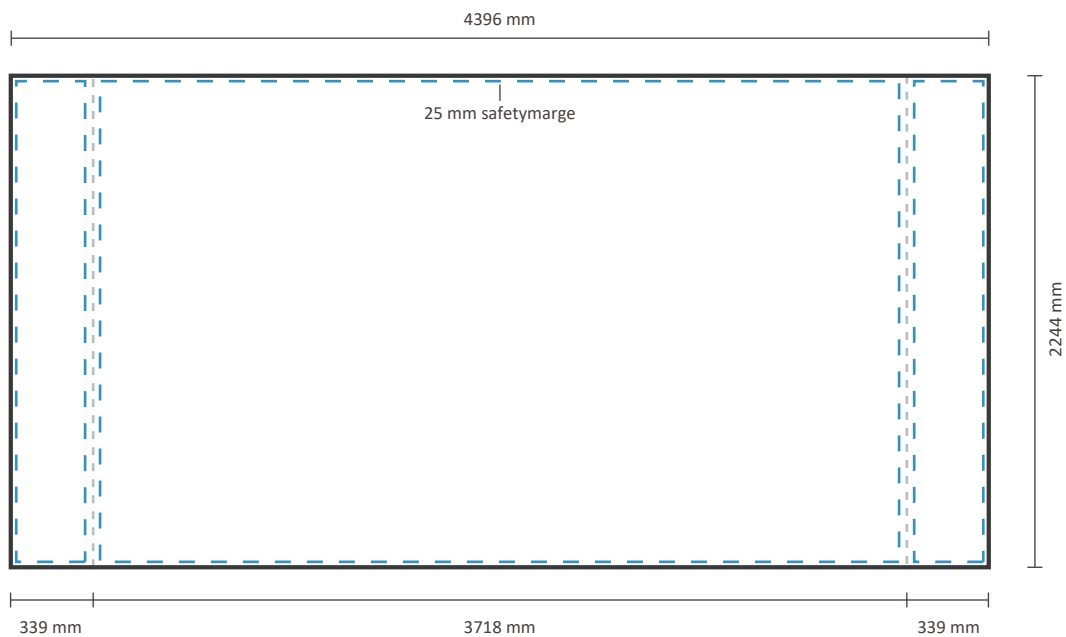

Der Druck für die Vorderseite kann mit oder ohne Seitenflächendruck bestellt werden. Siehe unten für die Möglichkeiten:

Tatsächliche Größe der Grafik:

Inklusiv Grafik an der Seite: 3662 * 2244 mm (B/H)

Exklusiv Grafik an der Seite: 2980 * 2244 mm (B/H)

Datei für Rückseite

Tatsächliche Größe der Grafik: 2980 * 2244 mm (B/H)

POP UP Frame 371 x 224 cm

Grafische Spezifikationen

Datei für vorne und die Seiten

Der Druck für die Vorderseite kann mit oder ohne Seitenflächendruck bestellt werden. Siehe unten für die Möglichkeiten:

Tatsächliche Größe der Grafik:

Inklusiv Grafik an der Seite: 4396 * 2244 mm (B/H)

Exklusiv Grafik an der Seite: 3714 * 2244 mm (B/H)

Datei für Rückseite

Tatsächliche Größe der Grafik: 3714 * 2244 mm (B/H)

Inklusiv Grafik an der Seite: 5134 * 2244 mm (B/H)

Exklusiv Grafik an der Seite: 4452 * 2244 mm (B/H)

Datei für Rückseite

Tatsächliche Größe der Grafik: 4452 * 2244 mm (B/H)

POP UP Frame 517 x 224 cm

Grafische Spezifikationen