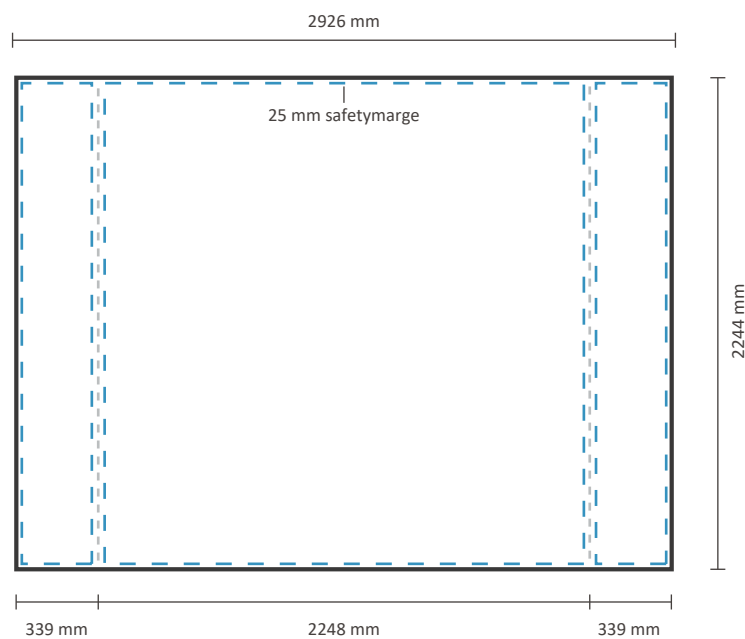

Inklusiv Grafik an der Seite:

1454 * 2244 mm (B/H)

Exklusiv Grafik an der Seite:

772 * 2244 mm (B/H)

Datei für Rückseite

Tatsächliche Größe der Grafik:

772 * 2244 mm (B/H)

POP UP Frame 151 x 224 cm

Inklusiv Grafik an der Seite: 2190 * 2244 mm (B/H) 

Exklusiv Grafik an der Seite: 1508 * 2244 mm (B/H) 

Datei für Rückseite

Tatsächliche Größe der Grafik: 1508 * 2244 mm (B/H)

POP UP Frame 224 x 224 cm

Grafische Spezifikationen

Datei für vorne und die Seiten

Der Druck für die Vorderseite kann mit oder ohne Seitenflächendruck bestellt werden. Siehe unten für die Möglichkeiten:

Tatsächliche Größe der Grafik:

Inklusiv Grafik an der Seite: 2926 * 2244 mm (B/H) 

Exklusiv Grafik an der Seite: 2244 * 2244 mm (B/H) 

Datei für Rückseite

Tatsächliche Größe der Grafik: 2244 * 2244 mm (B/H)

POP UP Frame 298 x 224 cm

Grafische Spezifikationen

Datei für vorne und die Seiten