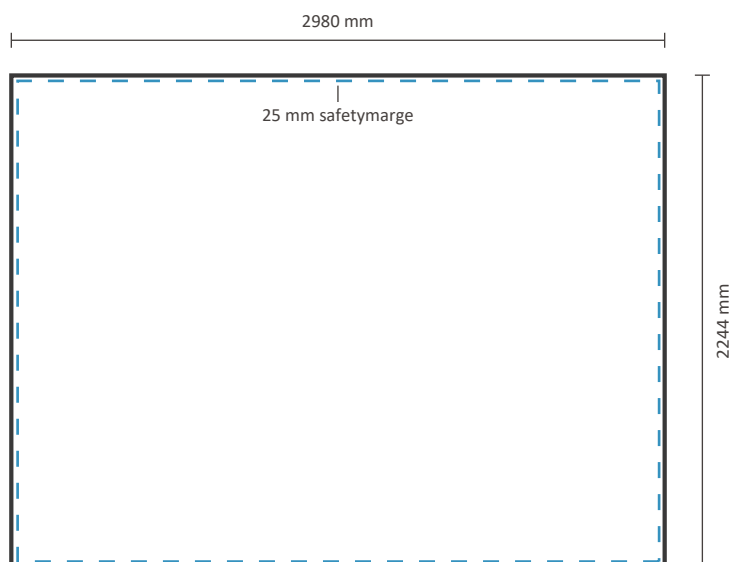

Datei für Rückseite

Tatsächliche Größe der Grafik: 2980 * 2244 mm (B/H)