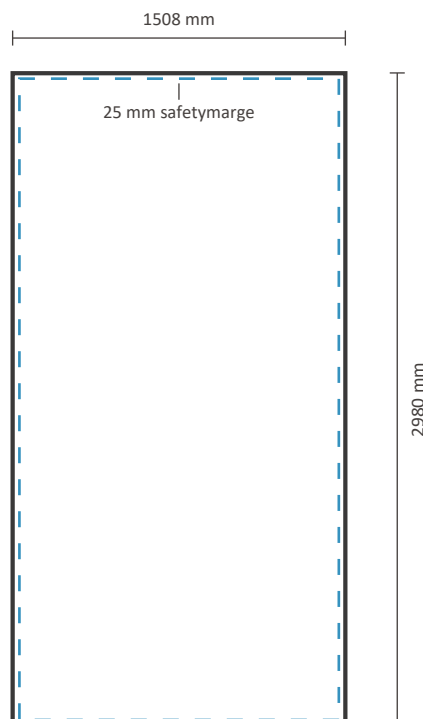

Tatsächliche Größe der Grafik:

Inklusiv Grafik an der Seite:

1454 * 2980 mm (B/H)

Exklusiv Grafik an der Seite:

772 * 2980 mm (B/H)

Datei für Rückseite

Tatsächliche Größe der Grafik:

772 * 2980 mm (B/H)

POP UP Frame 151 x 298 cm

Grafische Spezifikationen

Datei für vorne und die Seiten

Der Druck für die Vorderseite kann mit oder ohne Seitenflächendruck bestellt werden. Siehe unten für die Möglichkeiten:

Tatsächliche Größe der Grafik:

Inklusiv Grafik an der Seite: 2190 * 2980 mm (B/H) 

Exklusiv Grafik an der Seite: 1508 * 2980 mm (B/H) 

Datei für Rückseite

Tatsächliche Größe der Grafik: 1508 * 2980 mm (B/H)

POP UP Frame 224 x 298 cm

Grafische Spezifikationen

Exklusiv Grafik an der Seite: 2244 * 2980 mm (B/H) 

Datei für Rückseite

Tatsächliche Größe der Grafik: 2244 * 2980 mm (B/H)

POP UP Frame 298 x 298 cm

Grafische Spezifikationen

Datei für vorne und die Seiten