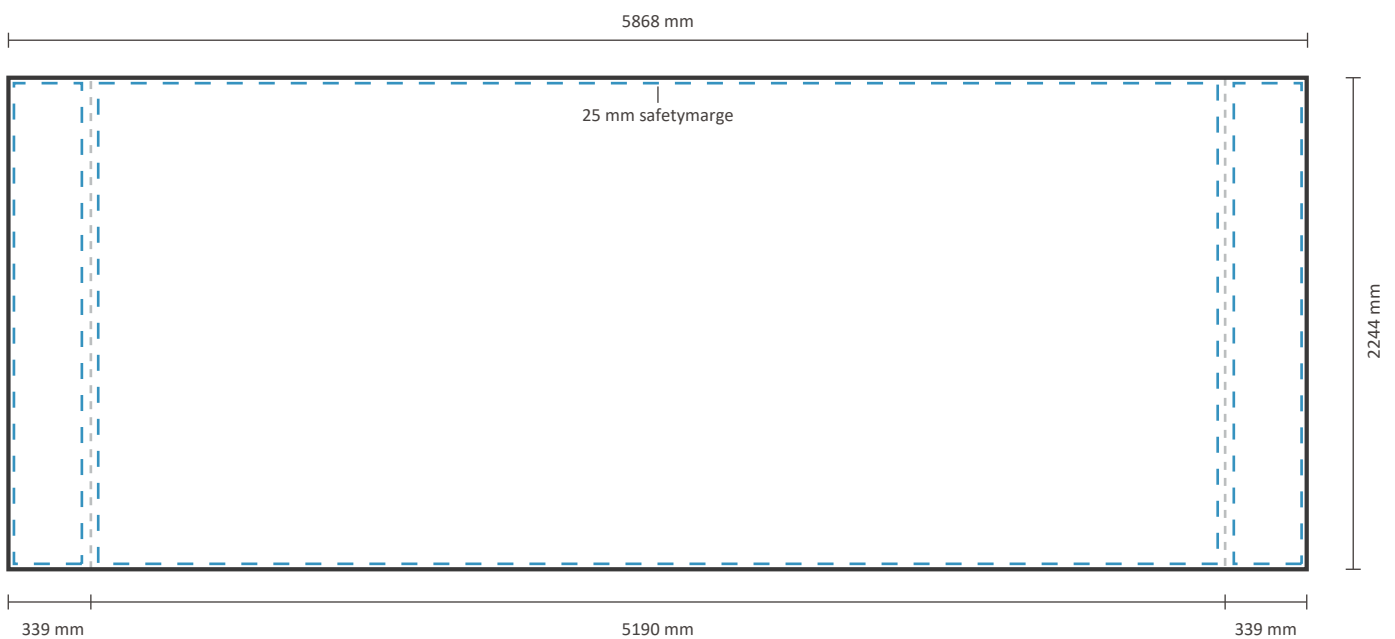

Inklusiv Grafik an der Seite: 5134 * 2244 mm (B/H)

Exklusiv Grafik an der Seite: 4452 * 2244 mm (B/H)

Datei für Rückseite

Tatsächliche Größe der Grafik: 4452 * 2244 mm (B/H)

POP UP Frame 517 x 224 cm

Grafische Spezifikationen

Datei für vorne und die Seiten

Der Druck für die Vorderseite kann mit oder ohne Seitenflächendruck bestellt werden.
Siehe unten für die Möglichkeiten:

Tatsächliche Größe der Grafik:

Inklusiv Grafik an der Seite: 5868 * 2244 mm (B/H)

Exklusiv Grafik an der Seite: 5186 * 2244 mm (B/H)

Datei für Rückseite

Tatsächliche Größe der Grafik: 5186 * 2244 mm (B/H)

POP UP Frame 591 x 224 cm

Grafische Spezifikationen

Datei für vorne und die Seiten

Exklusiv Grafik an der Seite: 2244 * 2980 mm (B/H) 

Datei für Rückseite

Tatsächliche Größe der Grafik: 2244 * 2980 mm (B/H)

POP UP Frame 298 x 298 cm

Grafische Spezifikationen

Datei für vorne und die Seiten