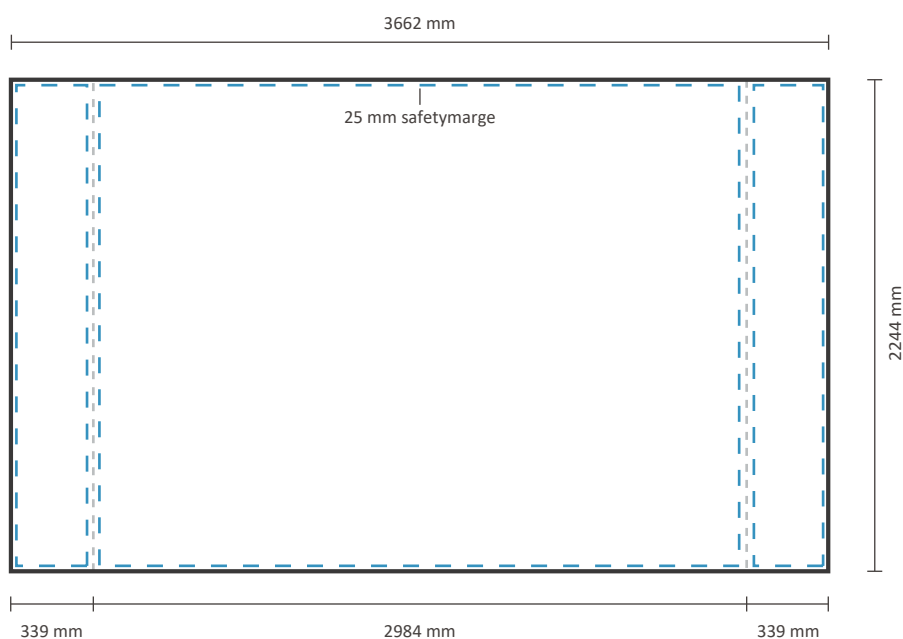

Inklusiv Grafik an der Seite: 2190 * 2244 mm (B/H) 

Exklusiv Grafik an der Seite: 1508 * 2244 mm (B/H) 

Datei für Rückseite

Tatsächliche Größe der Grafik: 1508 * 2244 mm (B/H)

POP UP Frame 224 x 224 cm

Grafische Spezifikationen

Exklusiv Grafik an der Seite: 2244 * 2244 mm (B/H) 

Datei für Rückseite

Tatsächliche Größe der Grafik: 2244 * 2244 mm (B/H)

POP UP Frame 298 x 224 cm

Grafische Spezifikationen

Datei für vorne und die Seiten

Der Druck für die Vorderseite kann mit oder ohne Seitenflächendruck bestellt werden. Siehe unten für die Möglichkeiten:

Tatsächliche Größe der Grafik:

Inklusiv Grafik an der Seite: 3662 * 2244 mm (B/H)

Exklusiv Grafik an der Seite: 2980 * 2244 mm (B/H)

Inklusiv Grafik an der Seite: 5134 * 2244 mm (B/H)

Exklusiv Grafik an der Seite: 4452 * 2244 mm (B/H)

Datei für Rückseite

Tatsächliche Größe der Grafik: 4452 * 2244 mm (B/H)

POP UP Frame 517 x 224 cm

Grafische Spezifikationen