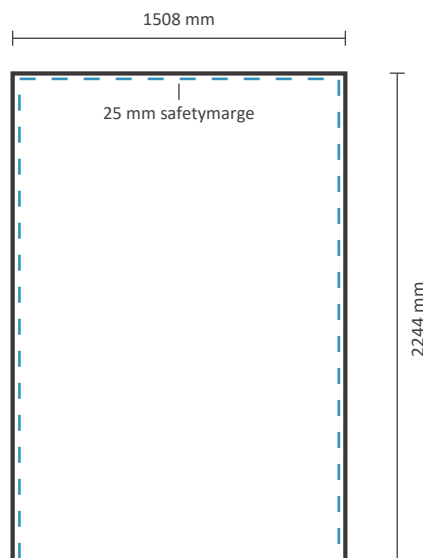

Inklusiv Grafik an der Seite:

1454 * 2244 mm (B/H)

Exklusiv Grafik an der Seite:

772 * 2244 mm (B/H)

Datei für Rückseite

Tatsächliche Größe der Grafik:

772 * 2244 mm (B/H)

POP UP Frame 151 x 224 cm

Grafische Spezifikationen

Datei für vorne und die Seiten

Der Druck für die Vorderseite kann mit oder ohne Seitenflächendruck bestellt werden. Siehe unten für die Möglichkeiten:

Tatsächliche Größe der Grafik:

Inklusiv Grafik an der Seite: 2190 * 2244 mm (B/H) 

Exklusiv Grafik an der Seite: 1508 * 2244 mm (B/H) 

Datei für Rückseite

Tatsächliche Größe der Grafik: 1508 * 2244 mm (B/H)

POP UP Frame 224 x 224 cm

Grafische Spezifikationen

Exklusiv Grafik an der Seite: 2244 * 2244 mm (B/H) 

Datei für Rückseite

Tatsächliche Größe der Grafik: 2244 * 2244 mm (B/H)

POP UP Frame 298 x 224 cm

Grafische Spezifikationen

Datei für vorne und die Seiten