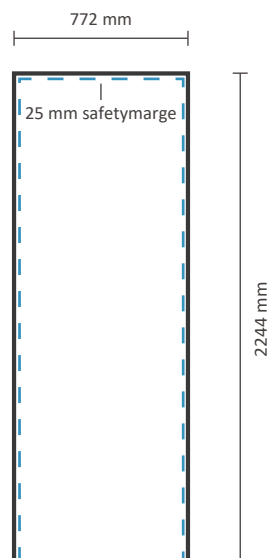

Inklusiv Grafik an der Seite:

1454 * 2244 mm (B/H)

Exklusiv Grafik an der Seite:

772 * 2244 mm (B/H)

Datei für Rückseite

Tatsächliche Größe der Grafik:

772 * 2244 mm (B/H)

POP UP Frame 151 x 224 cm

Inklusiv Grafik an der Seite: 2190 * 2244 mm (B/H) 

Exklusiv Grafik an der Seite: 1508 * 2244 mm (B/H) 

Datei für Rückseite

Tatsächliche Größe der Grafik: 1508 * 2244 mm (B/H)

POP UP Frame 224 x 224 cm

Grafische Spezifikationen

Tatsächliche Größe der Grafik:

Inklusiv Grafik an der Seite: 4396 * 2244 mm (B/H)

Exklusiv Grafik an der Seite: 3714 * 2244 mm (B/H)

Datei für Rückseite

Tatsächliche Größe der Grafik: 3714 * 2244 mm (B/H)

Inklusiv Grafik an der Seite: 5134 * 2244 mm (B/H)

Exklusiv Grafik an der Seite: 4452 * 2244 mm (B/H)

Datei für Rückseite

Tatsächliche Größe der Grafik: 4452 * 2244 mm (B/H)

POP UP Frame 517 x 224 cm

Grafische Spezifikationen