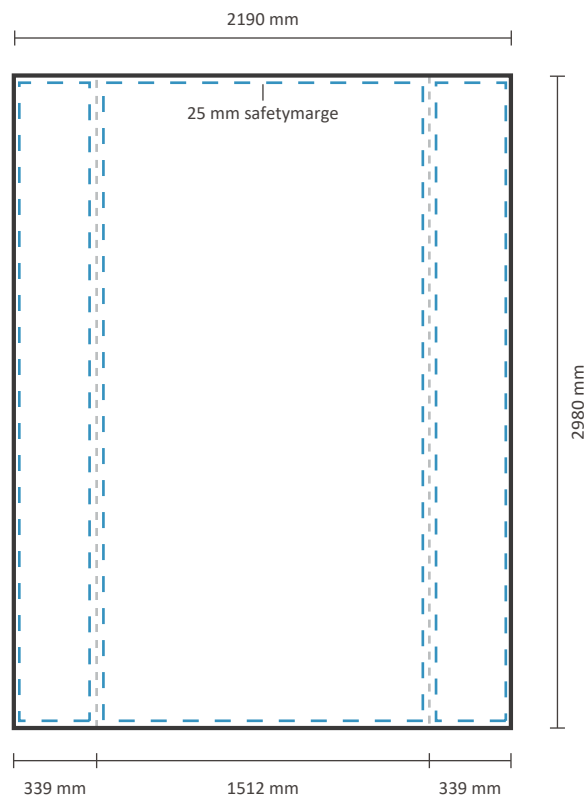

Tatsächliche Größe der Grafik:

Inklusiv Grafik an der Seite:

1454 * 2980 mm (B/H)

Exklusiv Grafik an der Seite:

772 * 2980 mm (B/H)

Datei für Rückseite

Tatsächliche Größe der Grafik:

772 * 2980 mm (B/H)

POP UP Frame 151 x 298 cm

Grafische Spezifikationen

Datei für vorne und die Seiten

Der Druck für die Vorderseite kann mit oder ohne Seitenflächendruck bestellt werden. Siehe unten für die Möglichkeiten:

Tatsächliche Größe der Grafik:

Inklusiv Grafik an der Seite: 2190 * 2980 mm (B/H) 

Exklusiv Grafik an der Seite: 1508 * 2980 mm (B/H) 

Datei für Rückseite

Tatsächliche Größe der Grafik: 1508 * 2980 mm (B/H)

POP UP Frame 224 x 298 cm

Grafische Spezifikationen

Exklusiv Grafik an der Seite: 2244 * 2980 mm (B/H) 

Datei für Rückseite

Tatsächliche Größe der Grafik: 2244 * 2980 mm (B/H)

POP UP Frame 298 x 298 cm

Grafische Spezifikationen

Datei für vorne und die Seiten