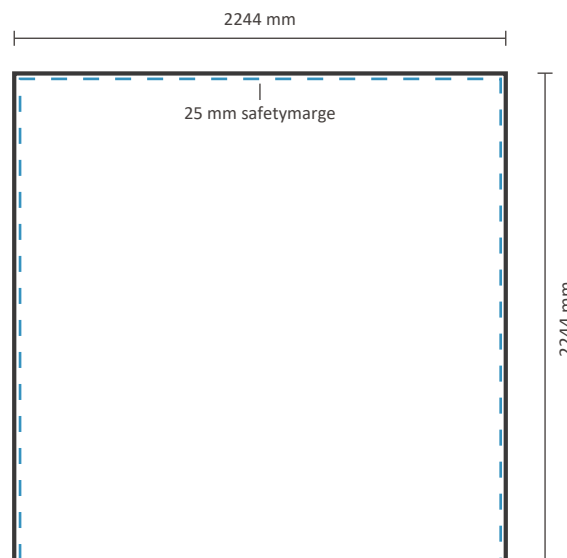

Inklusiv Grafik an der Seite: 2190 * 2244 mm (B/H) 

Exklusiv Grafik an der Seite: 1508 * 2244 mm (B/H) 

Datei für Rückseite

Tatsächliche Größe der Grafik: 1508 * 2244 mm (B/H)

POP UP Frame 224 x 224 cm

Grafische Spezifikationen

Datei für vorne und die Seiten

Der Druck für die Vorderseite kann mit oder ohne Seitenflächendruck bestellt werden. Siehe unten für die Möglichkeiten:

Tatsächliche Größe der Grafik:

Inklusiv Grafik an der Seite: 2926 * 2244 mm (B/H) 

Exklusiv Grafik an der Seite: 2244 * 2244 mm (B/H) 

Datei für Rückseite

Tatsächliche Größe der Grafik: 2244 * 2244 mm (B/H)

POP UP Frame 298 x 224 cm

Grafische Spezifikationen

Datei für vorne und die Seiten

Der Druck für die Vorderseite kann mit oder ohne Seitenflächendruck bestellt werden. Siehe unten für die Möglichkeiten:

Tatsächliche Größe der Grafik:

Inklusiv Grafik an der Seite: 3662 * 2244 mm (B/H)

Exklusiv Grafik an der Seite: 2980 * 2244 mm (B/H)