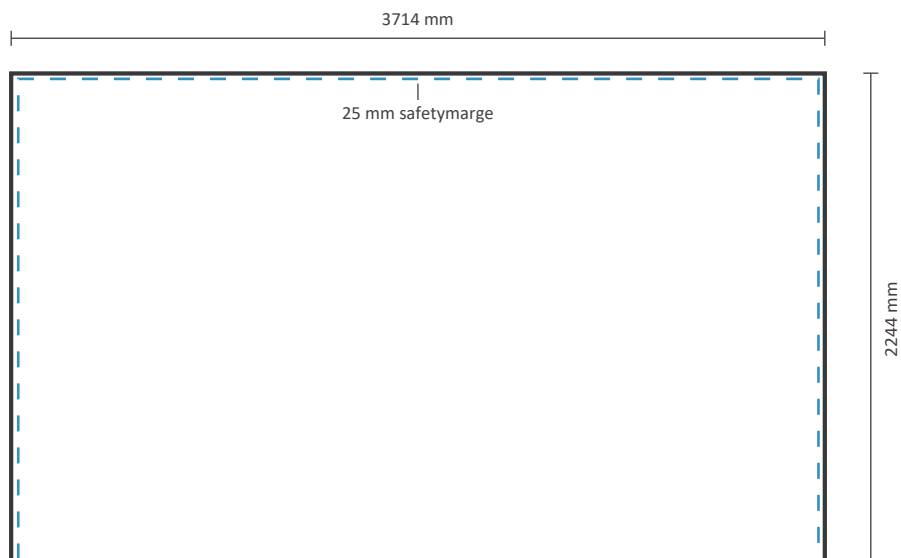

Tatsächliche Größe der Grafik:

Inklusiv Grafik an der Seite: 4396 * 2244 mm (B/H)

Exklusiv Grafik an der Seite: 3714 * 2244 mm (B/H)

Datei für Rückseite

Tatsächliche Größe der Grafik: 3714 * 2244 mm (B/H)

Inklusiv Grafik an der Seite: 5134 * 2244 mm (B/H)

Exklusiv Grafik an der Seite: 4452 * 2244 mm (B/H)

Datei für Rückseite

Tatsächliche Größe der Grafik: 4452 * 2244 mm (B/H)

POP UP Frame 517 x 224 cm

Grafische Spezifikationen