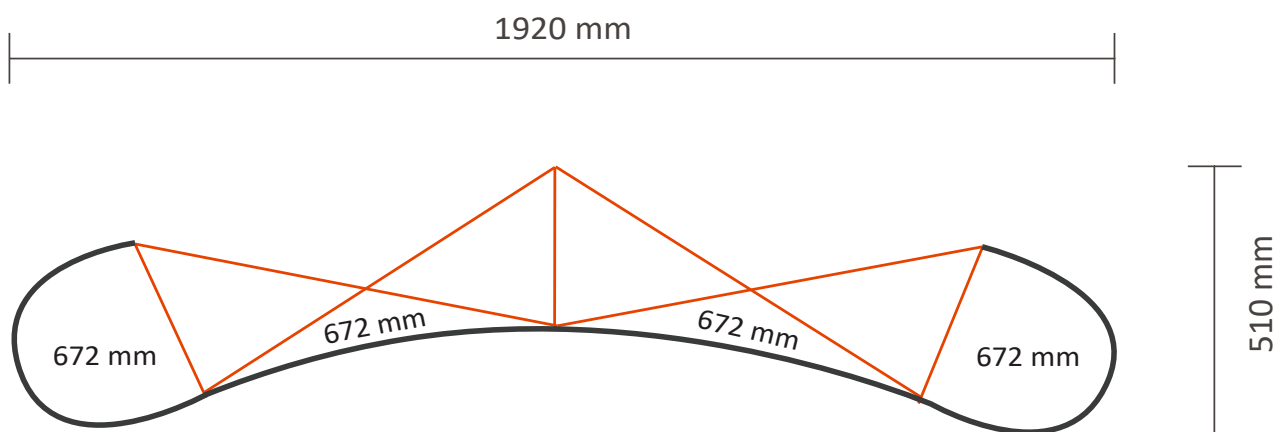

Pop-Up Magnetic 2x3 Gebogen

Graphische Spezifikationen

Anzahl der Druckbahnen: 4
 Tatsächliche Größe der Druckbahn: 672 * 2236mm (B/H)
 Gesamtgröße: 2688 * 2236mm (B/H)