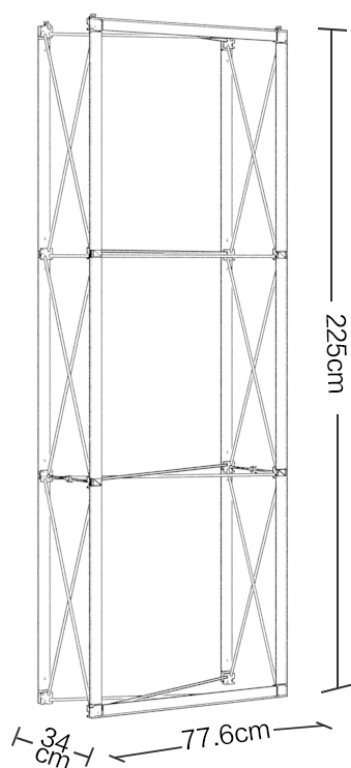

Pop-Up Frame 1 x 3 mit Seitenabschluss

Druckdaten

- Daten nur in PDF, EPS oder TIF
- Dateien in PDF/X4 anlegen
- keine Schnitt-, Passmarken verwenden
- ohne Transparenzen
- Dateien in CMYK
- ISOcoated_V2_ECI als Eingabe- Profil
- Texte in Pfade umwandeln
- Maßstab 1:1, bei größeren Formaten 1:10
- Farbdeckungen von Volltonfarben max. 100%
- Auflösung bei Pixelbildern 100 dpi bis 120 dpi (bei Großformaten 40-60 dpi)

Systemgröße: 77,6 cm x 225 cm, Seiten: 34 x 225 cm
Druckdatei bitte in 78x 225 cm anlegen
Seiten bitte in 35 x 225 cm anlegen