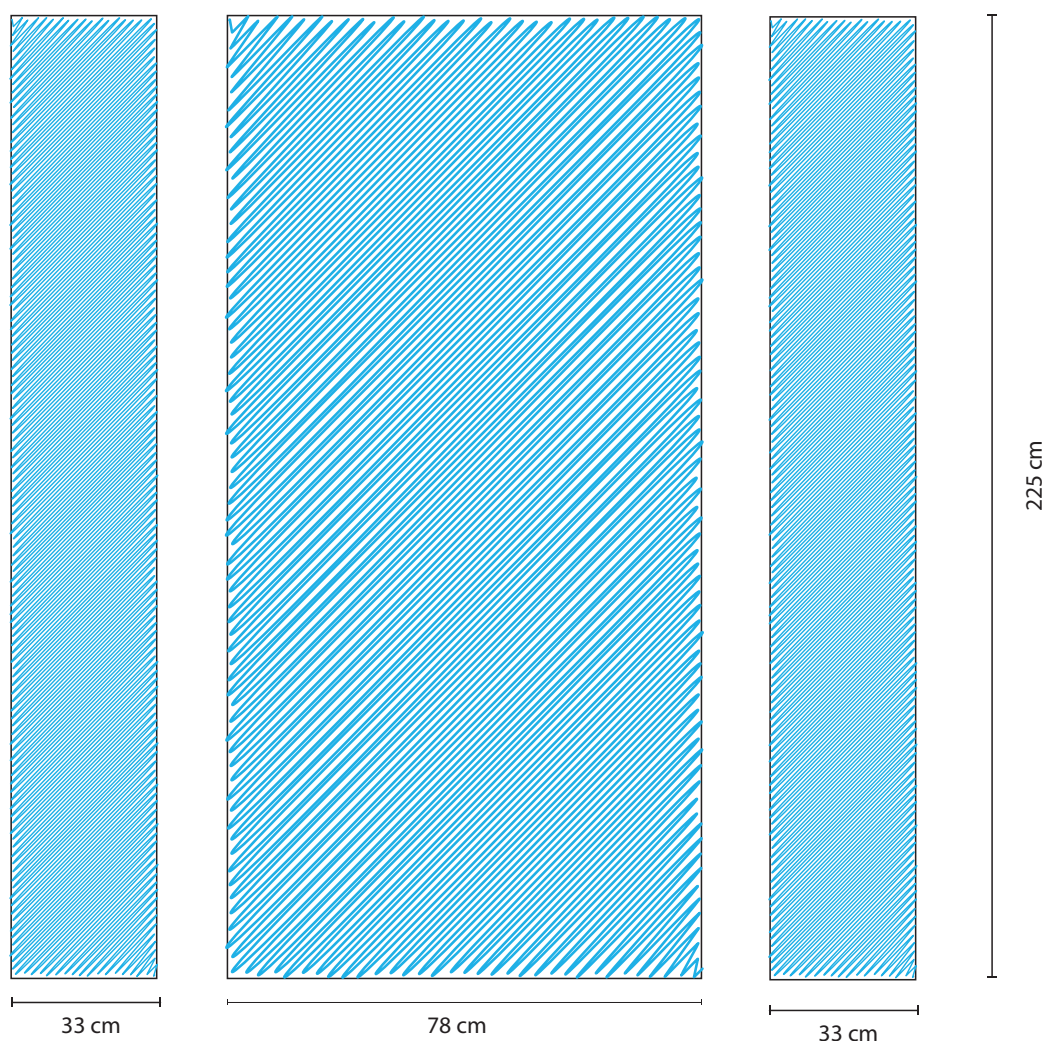

Pop-Up Frame 1 x 3 mit Seitenabschluss

Druckdaten

- Daten nur in PDF, EPS oder TIF
- Dateien in PDF/X4 anlegen
- keine Schnitt-, Passmarken verwenden
- ohne Transparenzen
- Dateien in CMYK
- ISOcoated_V2_ECI als Eingabe- Profil
- Texte in Pfade umwandeln
- Maßstab 1:1, bei größeren Formaten 1:10
- Farbdeckungen von Volltonfarben max. 100%
- Auflösung bei Pixelbildern 100 dpi bis 120 dpi (bei Großformaten 40-60 dpi)

Systemgröße: 77,6 cm x 225 cm, Seiten: 34 x 225 cm
Druckdatei bitte in 78x 225 cm anlegen
Seiten bitte in 35 x 225 cm anlegen