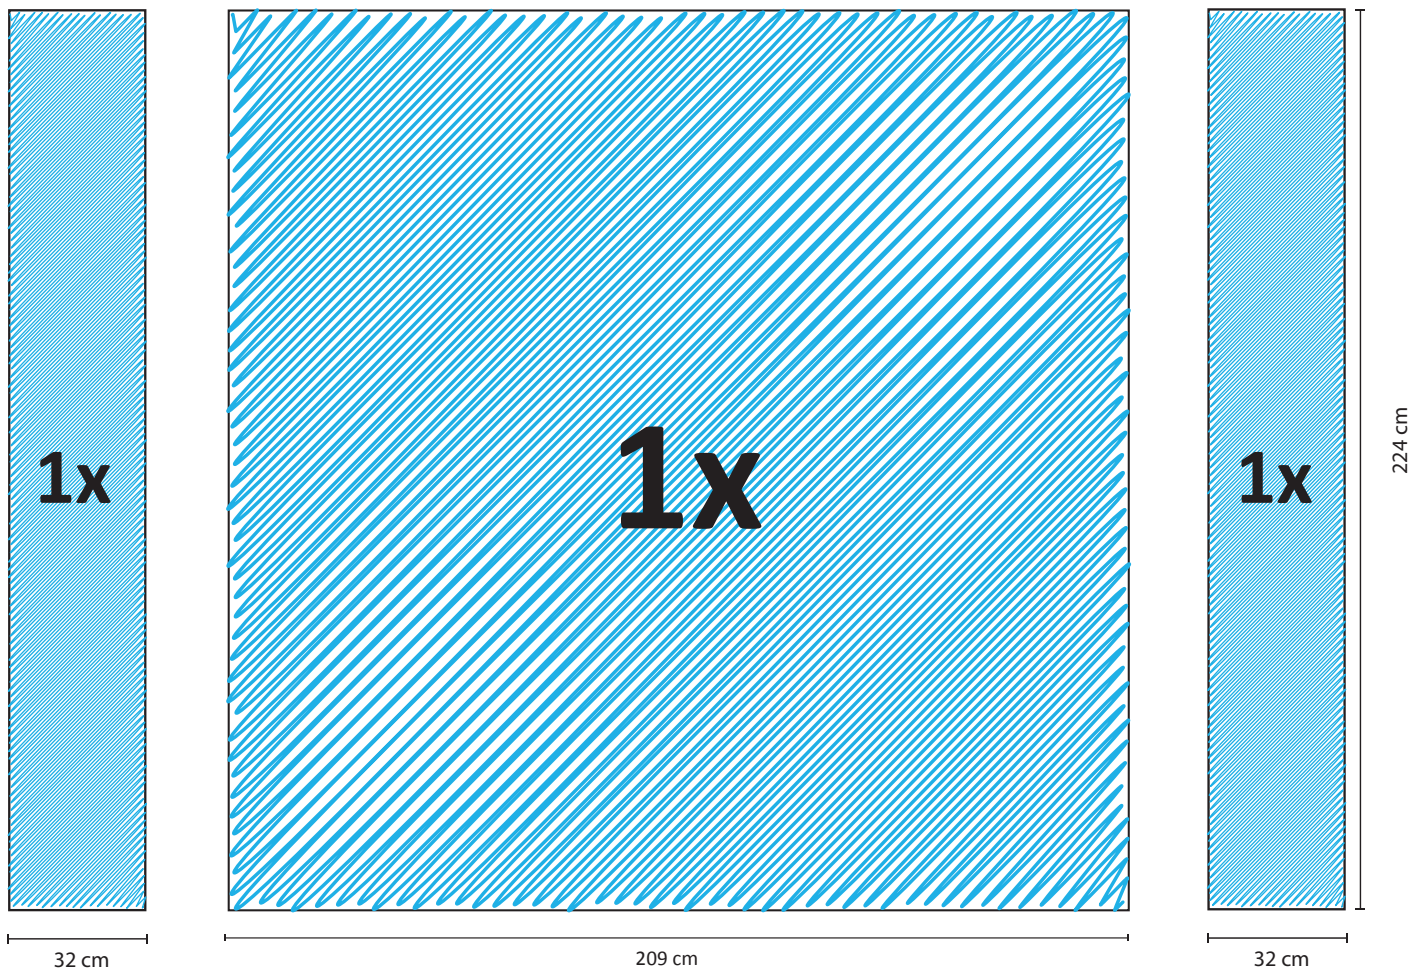

# Pop-Up Frame 3 x 3 gebogen mit Seitenabschluss

### Druckdaten

- Daten nur in PDF, EPS oder TIF
- Dateien in PDF/X4 anlegen
- keine Schnitt-, Passmarken verwenden
- ohne Transparenzen
- Dateien in CMYK
- ISOcoated\_V2\_ECI als Eingabe- Profil
- Texte in Pfade umwandeln
- Maßstab 1:1, bei größeren Formaten 1:10
- Farbdeckungen von Volltonfarben max. 100%
- Auflösung bei Pixelbildern 100 dpi bis 120 dpi (bei Großformaten 40-60 dpi)

**Druckdatei bitte in 209 x 224 cm anlegen**  
**Seiten bitte in 32 x 224 cm anlegen**