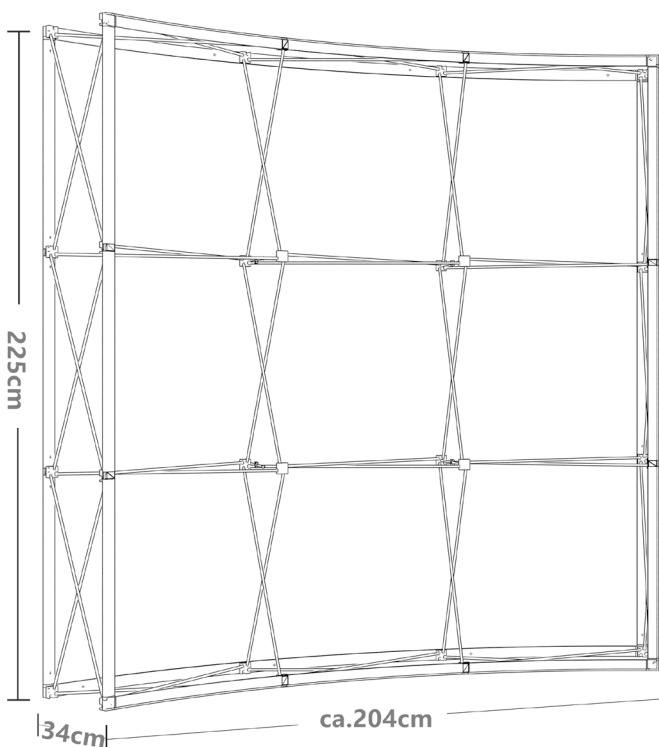

# Pop-Up Frame 3 x 3 gebogen mit Seitenabschluss

### Druckdaten

- Daten nur in PDF, EPS oder TIF
- Dateien in PDF/X4 anlegen
- keine Schnitt-, Passmarken verwenden
- ohne Transparenzen
- Dateien in CMYK
- ISOcoated\_V2\_ECI als Eingabe- Profil
- Texte in Pfade umwandeln
- Maßstab 1:1, bei größeren Formaten 1:10
- Farbdeckungen von Volltonfarben max. 100%
- Auflösung bei Pixelbildern 100 dpi bis 120 dpi (bei Großformaten 40-60 dpi)

**Druckdatei bitte in 209 x 224 cm anlegen**  
**Seiten bitte in 32 x 224 cm anlegen**