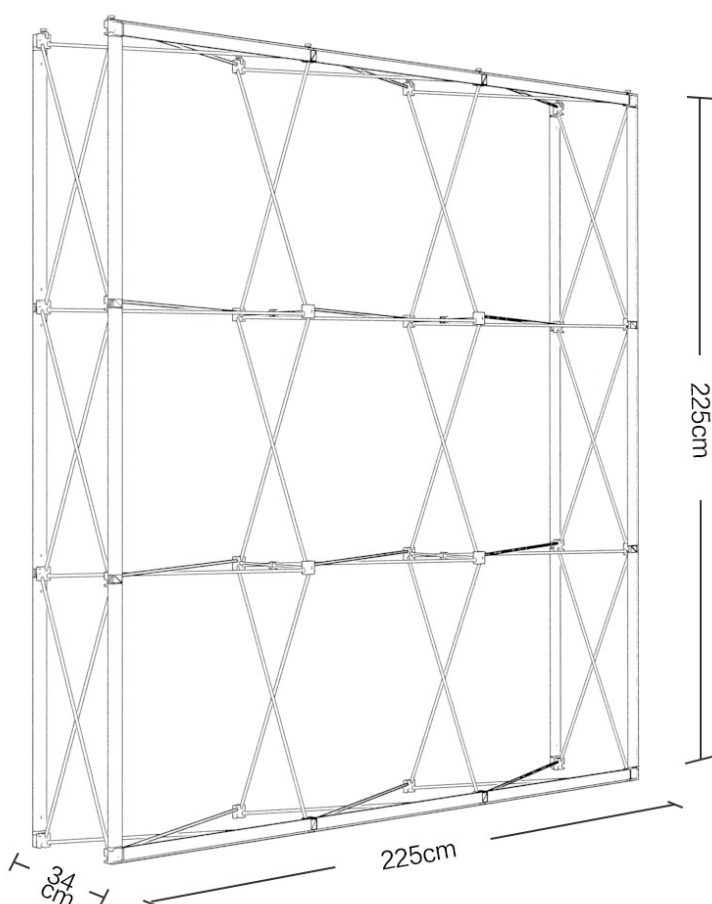

## Pop-Up Frame 3 x 3

**Druckdaten**

- Daten nur in PDF, EPS oder TIF
- Dateien in PDF/X4 anlegen
- keine Schnitt-, Passmarken verwenden
- ohne Transparenzen
- Dateien in CMYK
- ISOcoated\_V2\_ECI als Eingabe- Profil
- Texte in Pfade umwandeln
- Maßstab 1:1, bei größeren Formaten 1:10
- Farbdeckungen von Volltonfarben max. 100%
- Auflösung bei Pixelbildern 100 dpi bis 120 dpi (bei Großformaten 40-60 dpi)

**Systemgröße: 225 cm x 225 cm, Seiten: 34 x 225 cm**  
**Druckdatei bitte in 225 x 225 cm anlegen**