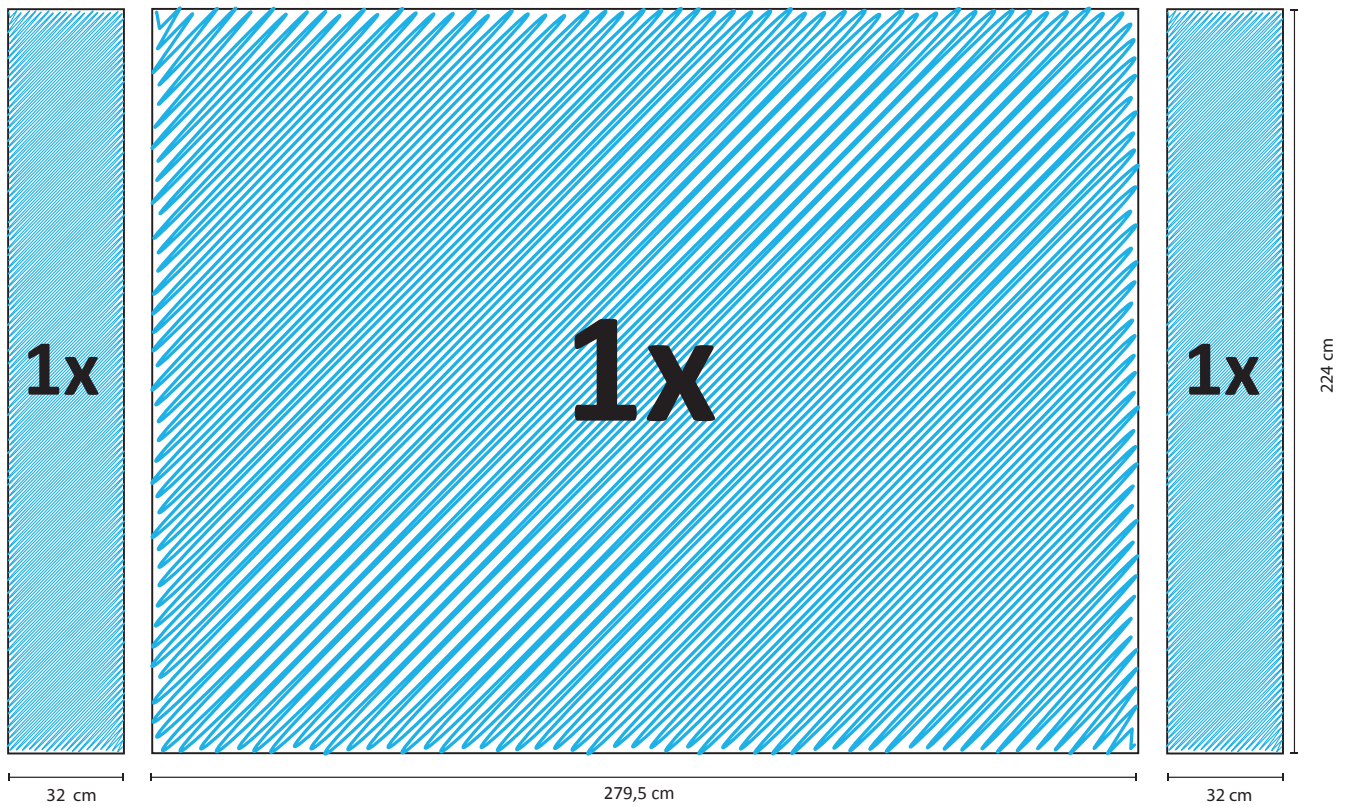

Pop-Up Frame 3 x 4 gebogen mit Seitenabschluss

Druckdaten

- Daten nur in PDF, EPS oder TIF
- Dateien in PDF/X4 anlegen
- keine Schnitt-, Passmarken verwenden
- ohne Transparenzen
- Dateien in CMYK
- ISOcoated_V2_ECI als Eingabe- Profil
- Texte in Pfade umwandeln
- Maßstab 1:1, bei größeren Formaten 1:10
- Farbdeckungen von Volltonfarben max. 100%
- Auflösung bei Pixelbildern 100 dpi bis 120 dpi (bei Großformaten 40-60 dpi)

Druckdatei bitte in 279,5 x 224 cm anlegen
Seiten bitte in 32 x 224 cm anlegen