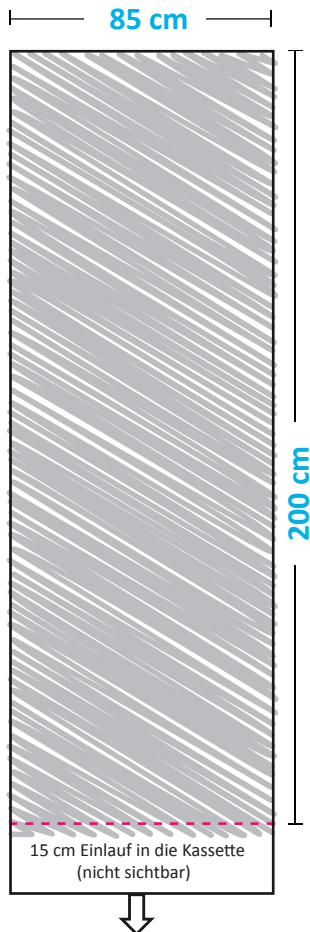

## Expand Promo Roll-Up

**Druckformat**  
**B 85 cm x H 215 cm**

⇒ Schriften bitte einen  
Mindest-Abstand  
von 5 cm zum Rand

### Druckdaten

- Daten nur in PDF, EPS oder TIF
- Dateien in PDF/X-4: 2010 anlegen
- keine Schnitt-, Passmarken verwenden
- ohne Transparenzen
- Dateien wenn möglich in CMYK
- ISOcoated\_V2\_ECI als Eingabe-Profil
- Texte in Pfade umwandeln
- Maßstab 1:1, bei größeren Formaten 1:10
- Farbdeckungen von Volltonfarben max. 100%
- Auflösung bei Pixelbildern 100 dpi bis 120 dpi