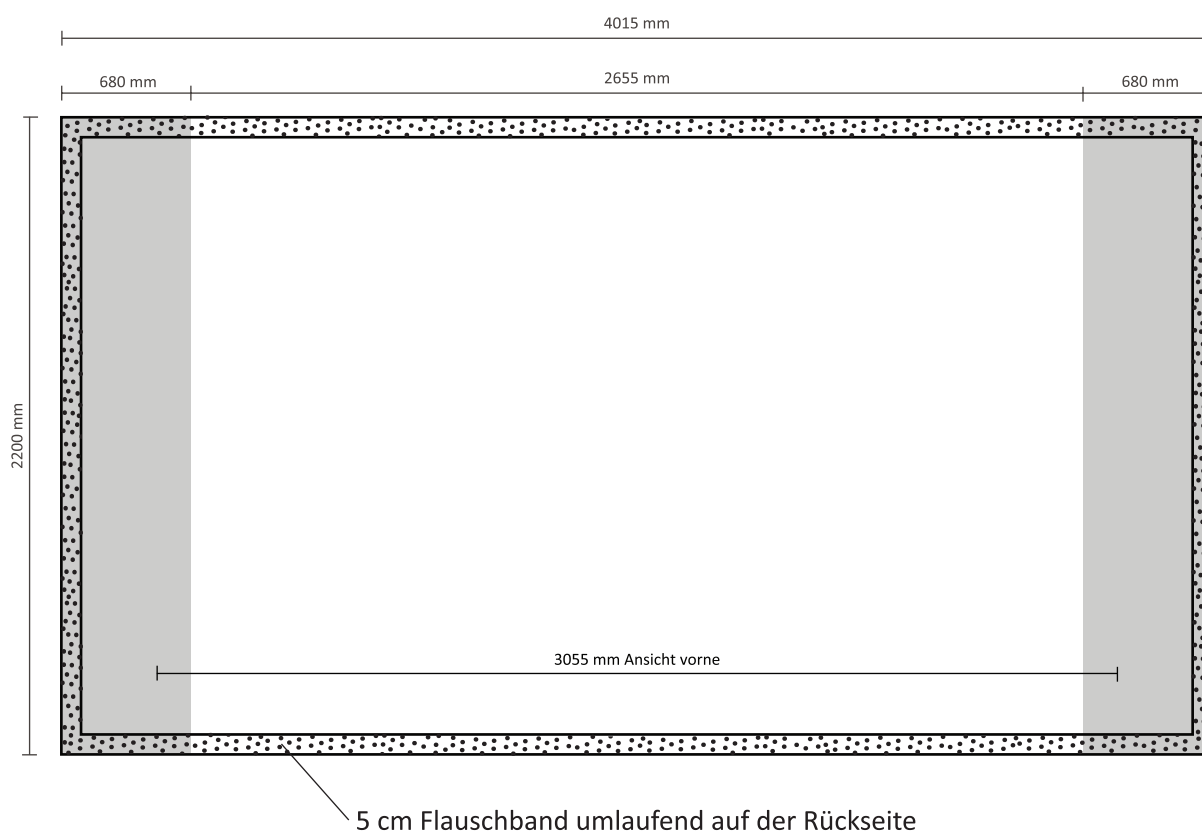

# Pop-Up Fabric 4 x 3 gebogen mit Seitenpaneel

Tatsächliche Größe des Grafiks: 4015 \* 2200 mm (B/H)

## Druckdaten

- Daten nur in PDF, EPS oder TIF
- Dateien in PDF/X4 anlegen
- keine Schnitt-, Passmarken verwenden
- ohne Transparenzen
- Dateien in CMYK
- ISOcoated\_V2\_ECI als Eingabe- Profil
- Texte in Pfade umwandeln
- Maßstab 1:1, bei größeren Formaten 1:10
- Farbdeckungen von Volltonfarben max. 100%
- Auflösung bei Pixelbildern 100 dpi bis 120 dpi (bei Großformaten 40-60 dpi)

**Druckdatei bitte in 4015 x 2200 m m anlegen**