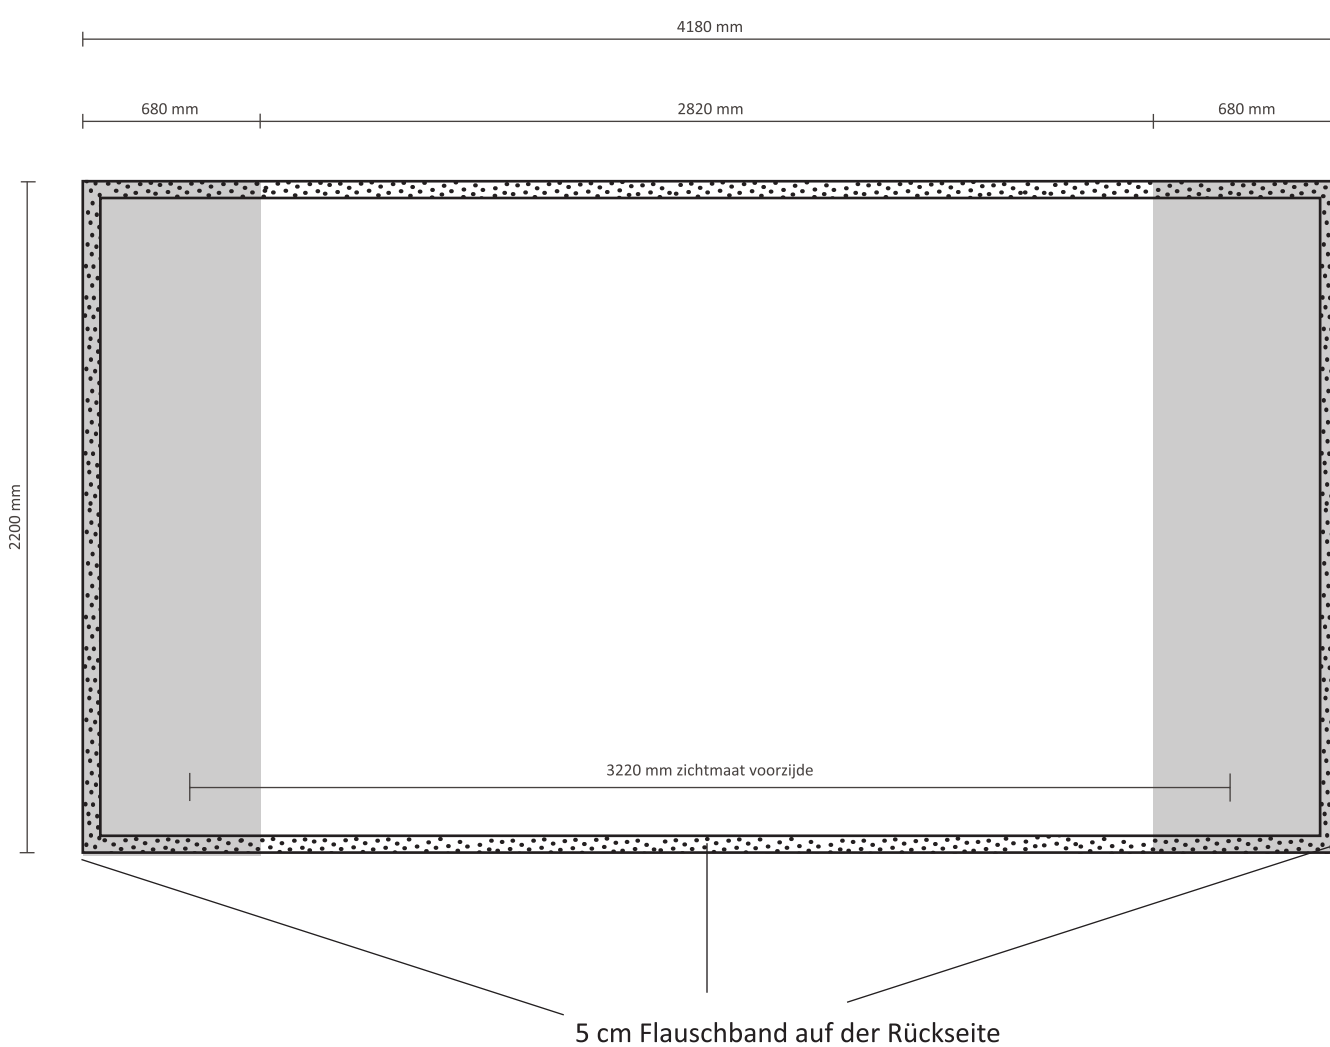

Pop-Up Fabric 4 x 3 gerade mit Seitenpaneel

Tatsächliche Größe des Grafiks: 4180 * 2200 mm (B/H)

- Druckdaten**
- Daten nur in PDF, EPS oder TIF
 - Dateien in PDF/X4 anlegen
 - keine Schnitt-, Passmarken verwenden
 - ohne Transparenzen
 - Dateien in CMYK
 - ISOcoated_V2_ECI als Eingabe- Profil
 - Texte in Pfade umwandeln
 - Maßstab 1:1, bei größeren Formaten 1:10
 - Farbdeckungen von Volltonfarben max. 100%
 - Auflösung bei Pixelbildern 100 dpi bis 120 dpi (bei Großformaten 40-60 dpi)

Druckdatei bitte in 4180 x 2200 mm anlegen