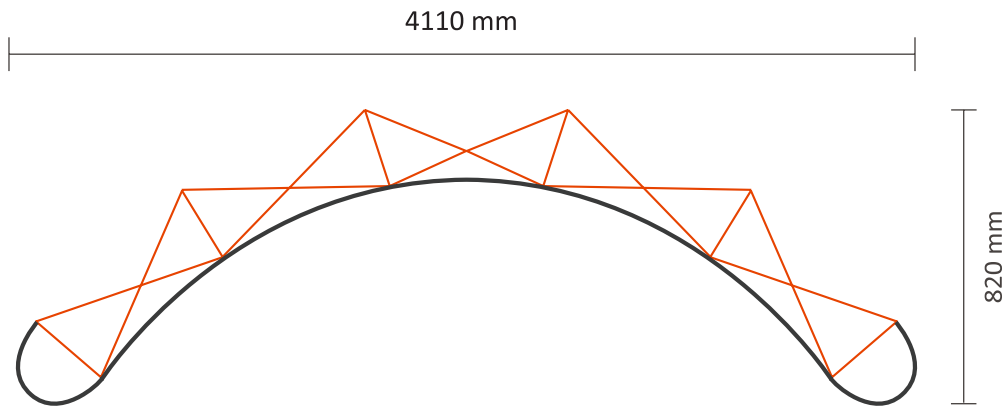

Pop-Up Fabric 5 x 3 gebogen mit Seitenpaneel

Tatsächliche Größe des Grafiks: 4690 * 2200 mm (B/H)

Druckdaten

- Daten nur in PDF, EPS oder TIF
- Dateien in PDF/X4 anlegen
- keine Schnitt-, Passmarken verwenden
- ohne Transparenzen
- Dateien in CMYK
- ISOcoated_V2_ECI als Eingabe- Profil
- Texte in Pfade umwandeln
- Maßstab 1:1, bei größeren Formaten 1:10
- Farbdeckungen von Volltonfarben max. 100%
- Auflösung bei Pixelbildern 100 dpi bis 120 dpi (bei Großformaten 40-60 dpi)

Druckdatei bitte in 4690 x 2200 mm anlegen