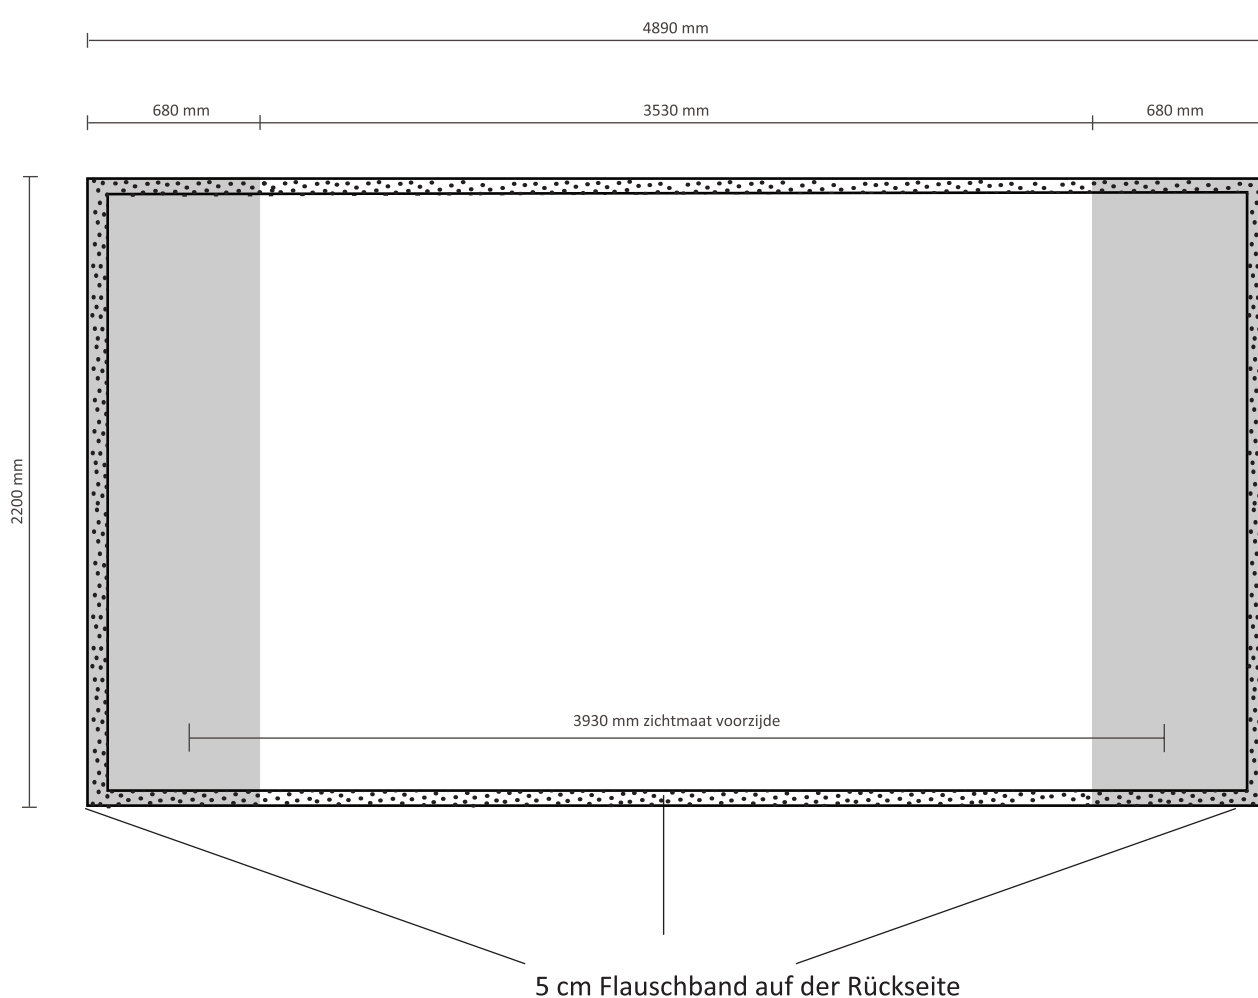

# Pop-Up Fabric 5 x 3 gerade mit Seitenpaneel

Tatsächliche Größe des Grafiks: 4890 \* 2200mm (B/H)

## Druckdaten

- Daten nur in PDF, EPS oder TIF
- Dateien in PDF/X4 anlegen
- keine Schnitt-, Passmarken verwenden
- ohne Transparenzen
- Dateien in CMYK
- ISOcoated\_V2\_ECI als Eingabe- Profil
- Texte in Pfade umwandeln
- Maßstab 1:1, bei größeren Formaten 1:10
- Farbdeckungen von Volltonfarben max. 100%
- Auflösung bei Pixelbildern 100 dpi bis 120 dpi (bei Großformaten 40-60 dpi)

**Druckdatei bitte in 4890 x 2200 mm anlegen**