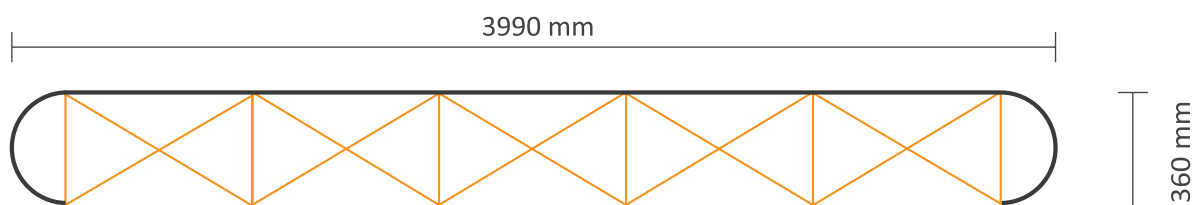

# Pop-Up Fabric 5 x 3 gerade mit Seitenpaneel

Tatsächliche Größe des Grafiks: 4890 \* 2200mm (B/H)

**Druckdatei bitte in 4890 x 2200 mm anlegen**