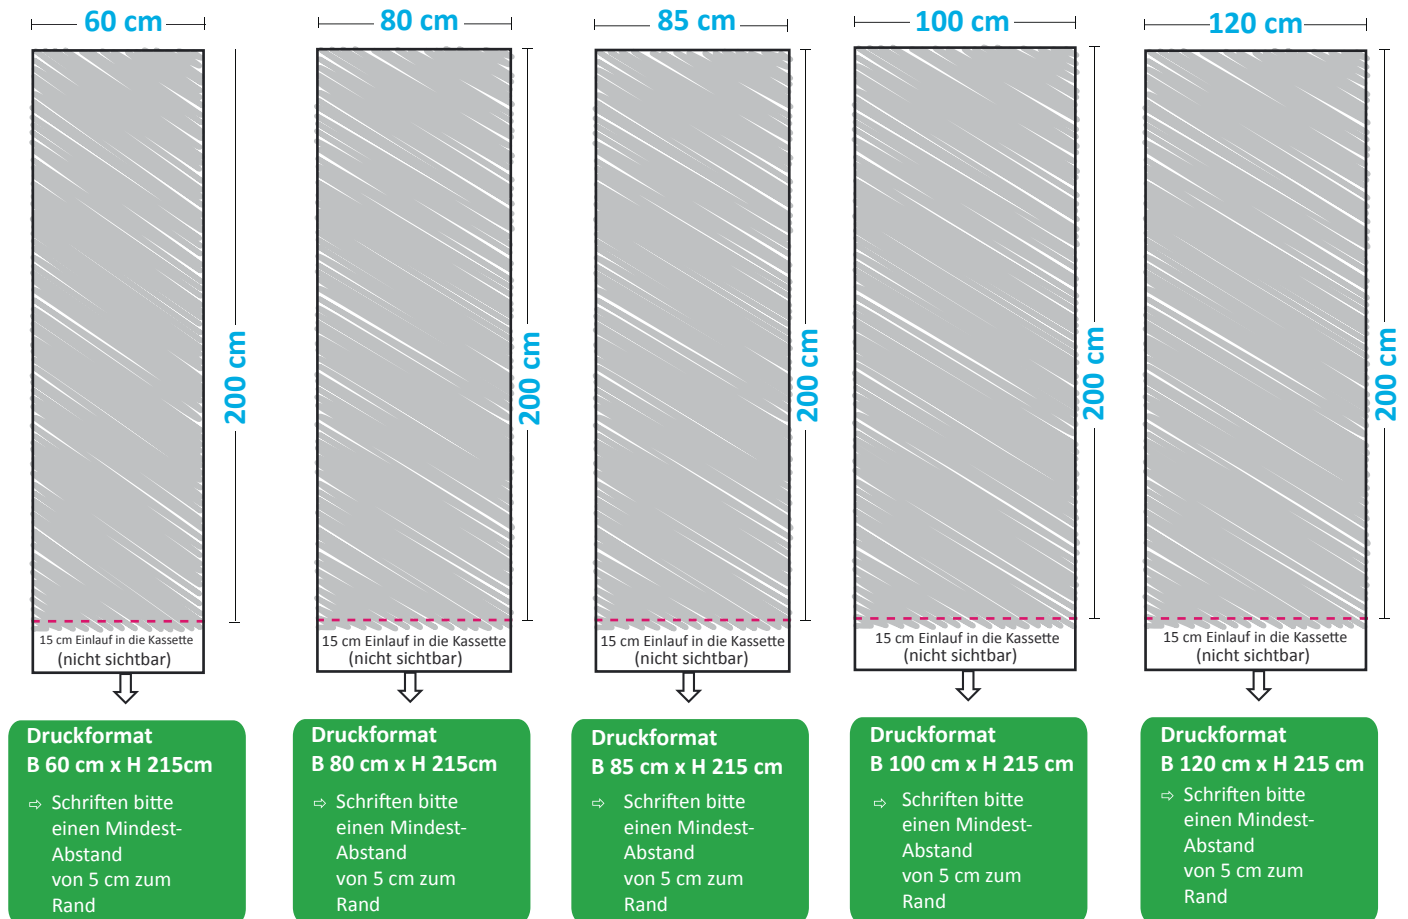

Roll-Up Banner Classic

Druckdaten

- Daten nur in PDF, EPS oder TIF
- Dateien in PDF/X-4: 2010 anlegen
- keine Schnitt-, Passmarken verwenden
- ohne Transparenzen
- Dateien wenn möglich in CMYK
- ISOcoated_V2_ECI als Eingabe-Profil
- Texte in Pfade umwandeln
- Maßstab 1:1, bei größeren Formaten 1:10
- Farbdeckungen von Volltonfarben max. 100%
- Auflösung bei Pixelbildern 100 dpi bis 120 dpi