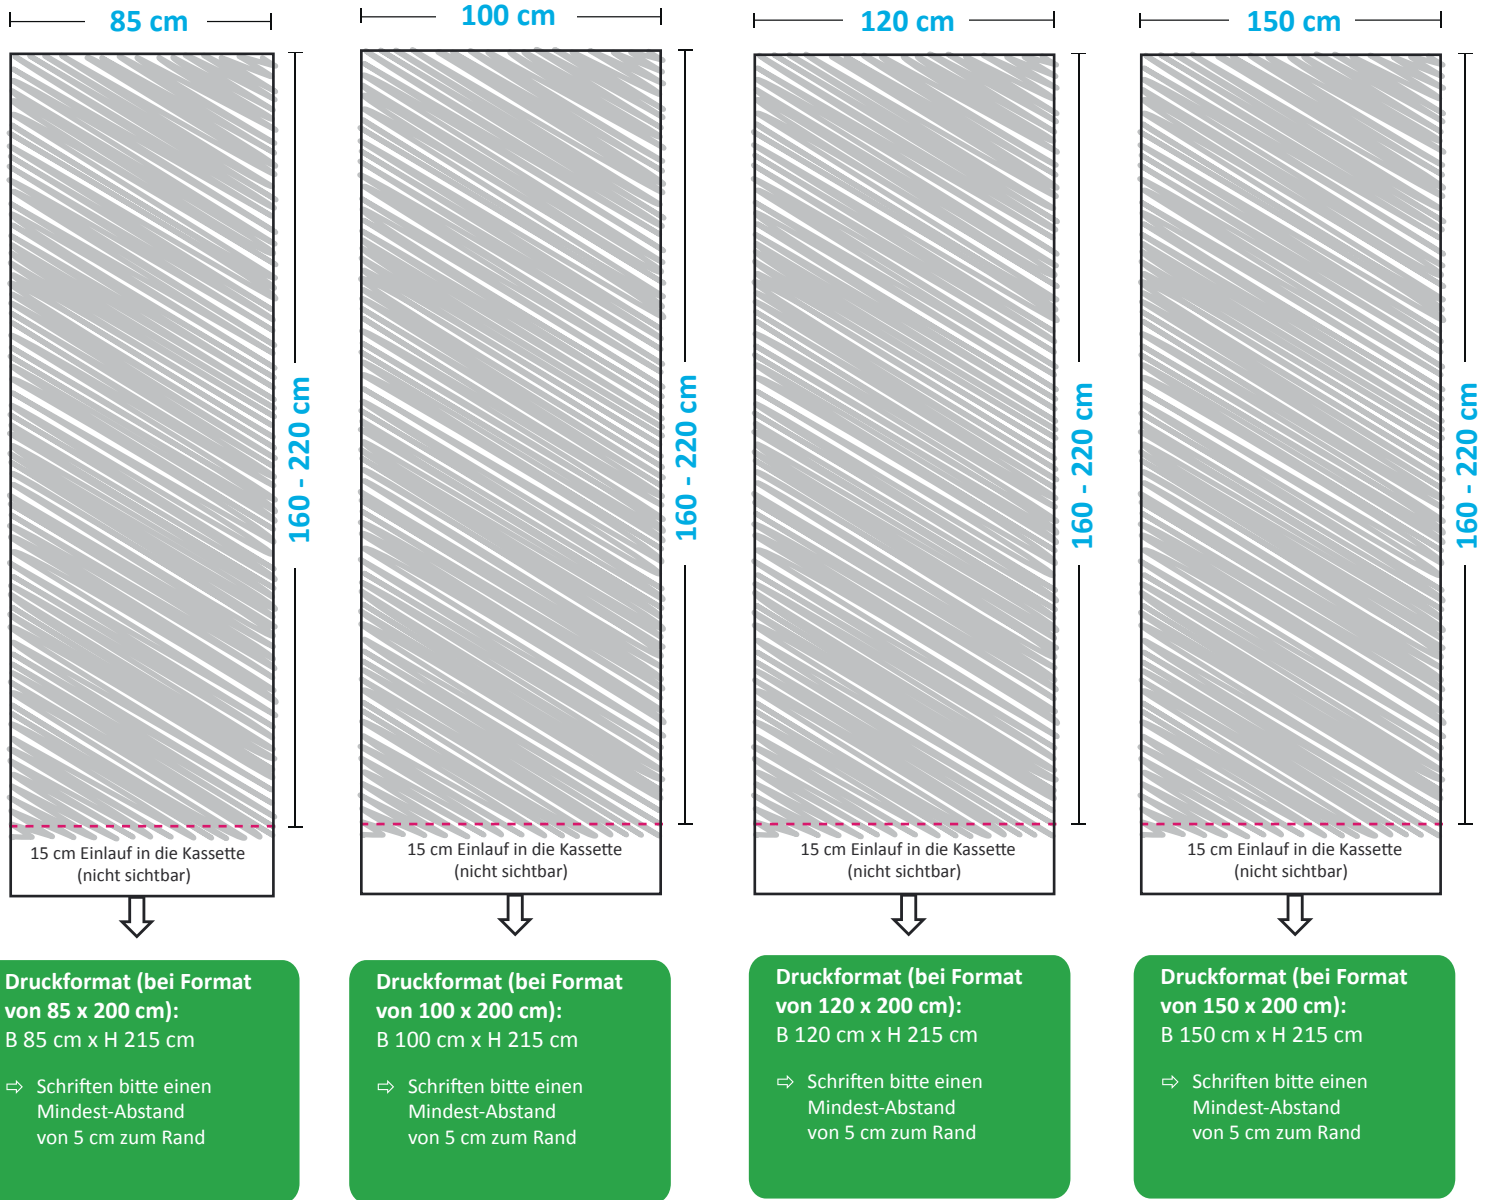

## Roll-Up Display Evo

### Druckdaten

- Daten nur in PDF, EPS oder TIF
- Dateien in PDF/X-4: 2010 anlegen
- keine Schnitt-, Passmarken verwenden
- ohne Transparenzen
- Dateien wenn möglich in CMYK
- ISOcoated\_V2\_ECI als Eingabe-Profil
- Texte in Pfade umwandeln
- Maßstab 1:1, bei größeren Formaten 1:10
- Farbdeckungen von Volltonfarben max. 100%
- Auflösung bei Pixelbildern 100 dpi bis 120 dpi