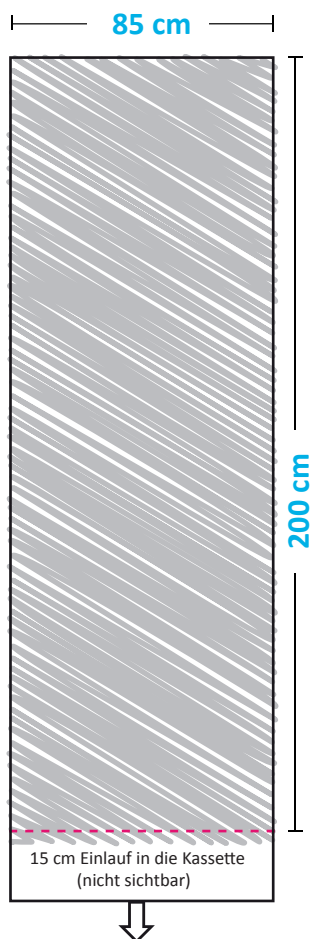

Roll-Up Banner Classic Double

Druckformat

B 85 cm x H 215 cm

⇒ Schriften bitte einen
Mindest-Abstand
von 5 cm zum Rand

Druckdaten

- Daten nur in PDF, EPS oder TIF
- Dateien in PDF/X-4: 2010 anlegen
- keine Schnitt-, Passmarken verwenden
- ohne Transparenzen
- Dateien wenn möglich in CMYK
- ISOcoated_V2_ECI als Eingabe-Profil
- Texte in Pfade umwandeln
- Maßstab 1:1, bei größeren Formaten 1:10
- Farbdeckungen von Volltonfarben max. 100%
- Auflösung bei Pixelbildern 100 dpi bis 120 dpi